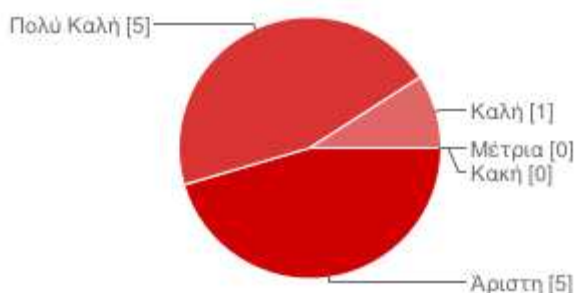

11 responses

[View all responses](#)

Summary

Οργάνωση Ημερίδας

Άριστη	7	64%
Πολύ Καλή	4	36%
Καλή	0	0%
Μέτρια	0	0%
Κακή	0	0%

Ενημέρωση για τα θέματα της Ημερίδας και Υποστήριξη

Άριστη	8	73%
Πολύ Καλή	3	27%
Καλή	0	0%
Μέτρια	0	0%
Κακή	0	0%

Θεματολογία Ημερίδας

Άριστη	5	45%
Πολύ Καλή	5	45%
Καλή	1	9%
Μέτρια	0	0%
Κακή	0	0%

Ποιότητα Εισήγησης

Άριστη	7	64%
Πολύ Καλή	3	27%
Καλή	1	9%
Μέτρια	0	0%
Κακή	0	0%

Χώρος - Τοποθεσία - Φιλοξενία

Άριστα	4	36%
Πολύ Καλά	6	55%
Καλό	1	9%
Μέτριο	0	0%
Κακό	0	0%