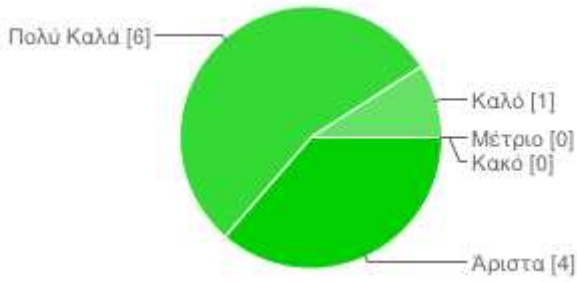

Θεματολογία Ημερίδας

Άριστη	5	45%
Πολύ Καλή	5	45%
Καλή	1	9%
Μέτρια	0	0%
Κακή	0	0%

Ποιότητα Εισήγησης

Άριστη	7	64%
Πολύ Καλή	3	27%
Καλή	1	9%
Μέτρια	0	0%
Κακή	0	0%

Χώρος - Τοποθεσία - Φιλοξενία

Άριστα	4	36%
Πολύ Καλά	6	55%
Καλό	1	9%
Μέτριο	0	0%
Κακό	0	0%