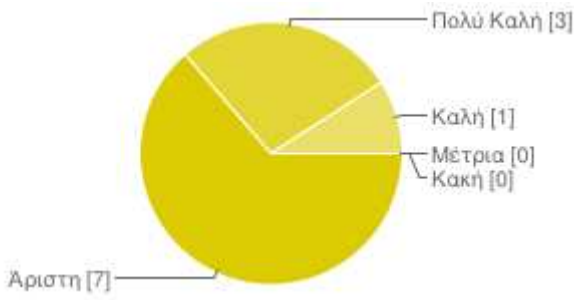

11 responses

[View all responses](#)

Summary

Οργάνωση Ημερίδας

Άριστη	7	64%
Πολύ Καλή	4	36%
Καλή	0	0%
Μέτρια	0	0%
Κακή	0	0%

Ενημέρωση για τα θέματα της Ημερίδας και Υποστήριξη

Άριστη	8	73%
Πολύ Καλή	3	27%
Καλή	0	0%
Μέτρια	0	0%
Κακή	0	0%

Θεματολογία Ημερίδας

Άριστη	5	45%
Πολύ Καλή	5	45%
Καλή	1	9%
Μέτρια	0	0%
Κακή	0	0%

Ποιότητα Εισήγησης

Άριστη	7	64%
Πολύ Καλή	3	27%
Καλή	1	9%
Μέτρια	0	0%
Κακή	0	0%

Χώρος - Τοποθεσία - Φιλοξενία

Άριστα	4	36%
Πολύ Καλά	6	55%
Καλό	1	9%
Μέτριο	0	0%
Κακό	0	0%