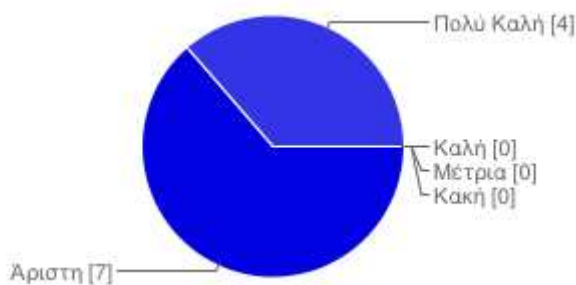

11 responses

[View all responses](#)

Summary

Οργάνωση Ημερίδας

Άριστη	7	64%
Πολύ Καλή	4	36%
Καλή	0	0%
Μέτρια	0	0%
Κακή	0	0%

Ενημέρωση για τα θέματα της Ημερίδας και Υποστήριξη

Άριστη	8	73%
Πολύ Καλή	3	27%
Καλή	0	0%
Μέτρια	0	0%
Κακή	0	0%

Θεματολογία Ημερίδας

Άριστη	5	45%
Πολύ Καλή	5	45%
Καλή	1	9%
Μέτρια	0	0%
Κακή	0	0%

Ποιότητα Εισήγησης

Άριστη	7	64%
Πολύ Καλή	3	27%
Καλή	1	9%
Μέτρια	0	0%
Κακή	0	0%

Χώρος - Τοποθεσία - Φιλοξενία

Άριστα	4	36%
Πολύ Καλά	6	55%
Καλό	1	9%
Μέτριο	0	0%
Κακό	0	0%