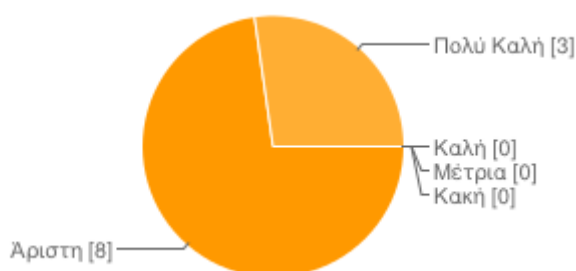

11 responses

[View all responses](#)

Summary

Οργάνωση Ημερίδας

Άριστη	7	64%
Πολύ Καλή	4	36%
Καλή	0	0%
Μέτρια	0	0%
Κακή	0	0%

Ενημέρωση για τα θέματα της Ημερίδας και Υποστήριξη

Άριστη	8	73%
Πολύ Καλή	3	27%
Καλή	0	0%
Μέτρια	0	0%
Κακή	0	0%

Θεματολογία Ημερίδας

Άριστη	5	45%
Πολύ Καλή	5	45%
Καλή	1	9%
Μέτρια	0	0%
Κακή	0	0%

Ποιότητα Εισήγησης

Άριστη	7	64%
Πολύ Καλή	3	27%
Καλή	1	9%
Μέτρια	0	0%
Κακή	0	0%

Χώρος - Τοποθεσία - Φιλοξενία

Άριστα	4	36%
Πολύ Καλά	6	55%
Καλό	1	9%
Μέτριο	0	0%
Κακό	0	0%