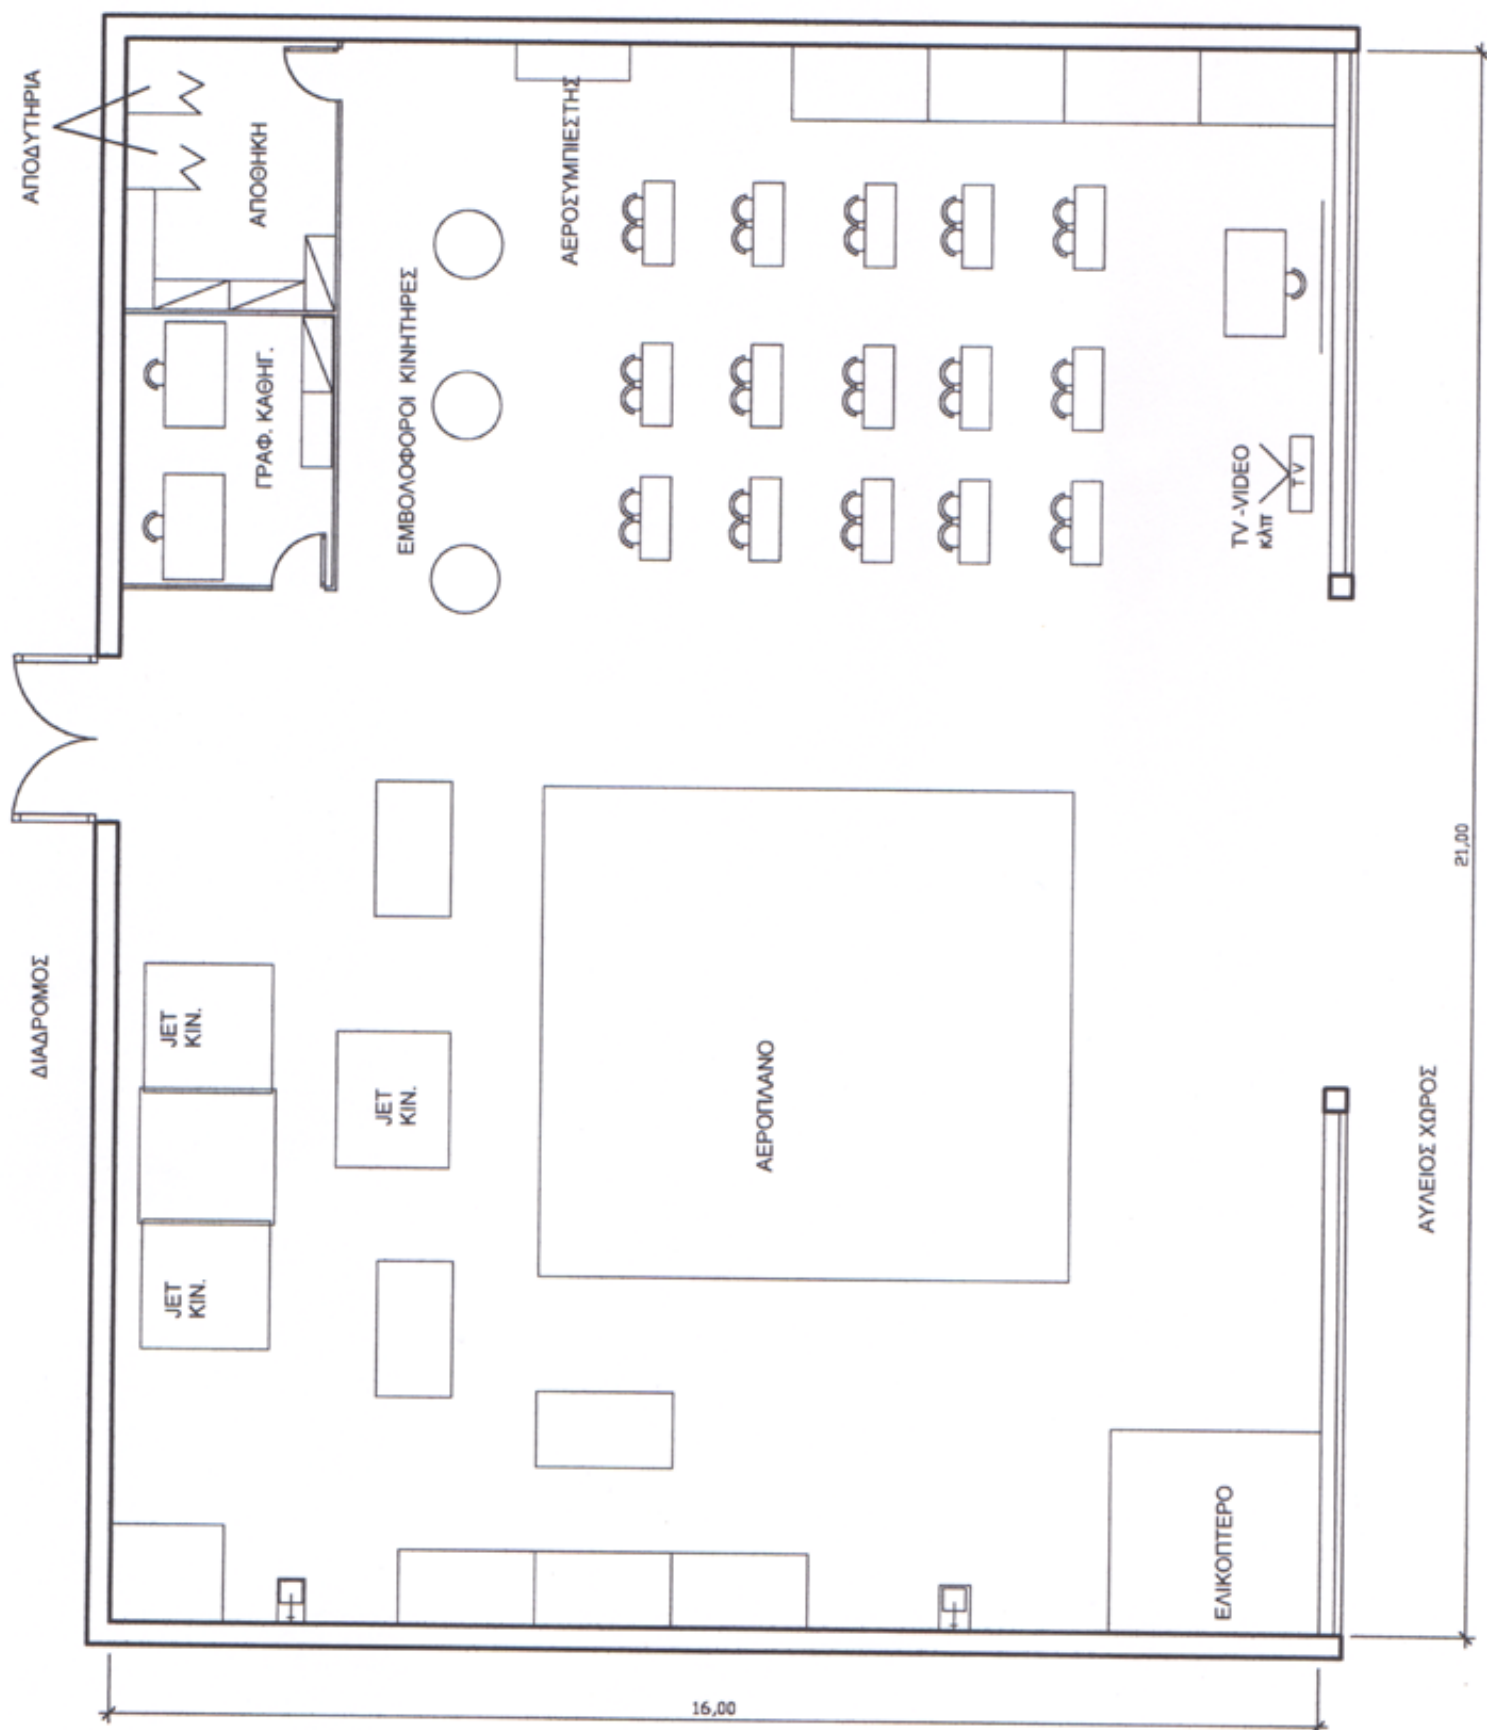

ΕΡΓΑΣΤΗΡΙΟ ΑΕΡΟΣΚΑΦΩΝ

ΚΛΙΜΑΚΑ 1:100 (ΙΣΟΓΕΙΟ)

Ε(ΓΙΑ ΤΜΗΜΑ ΕΩΣ 20 ΜΑΘΗΤΕΣ)= 224m²
Ε(ΓΙΑ ΤΜΗΜΑ ΑΠΟ 20-30 ΜΑΘΗΤΩΝ)= 336m²