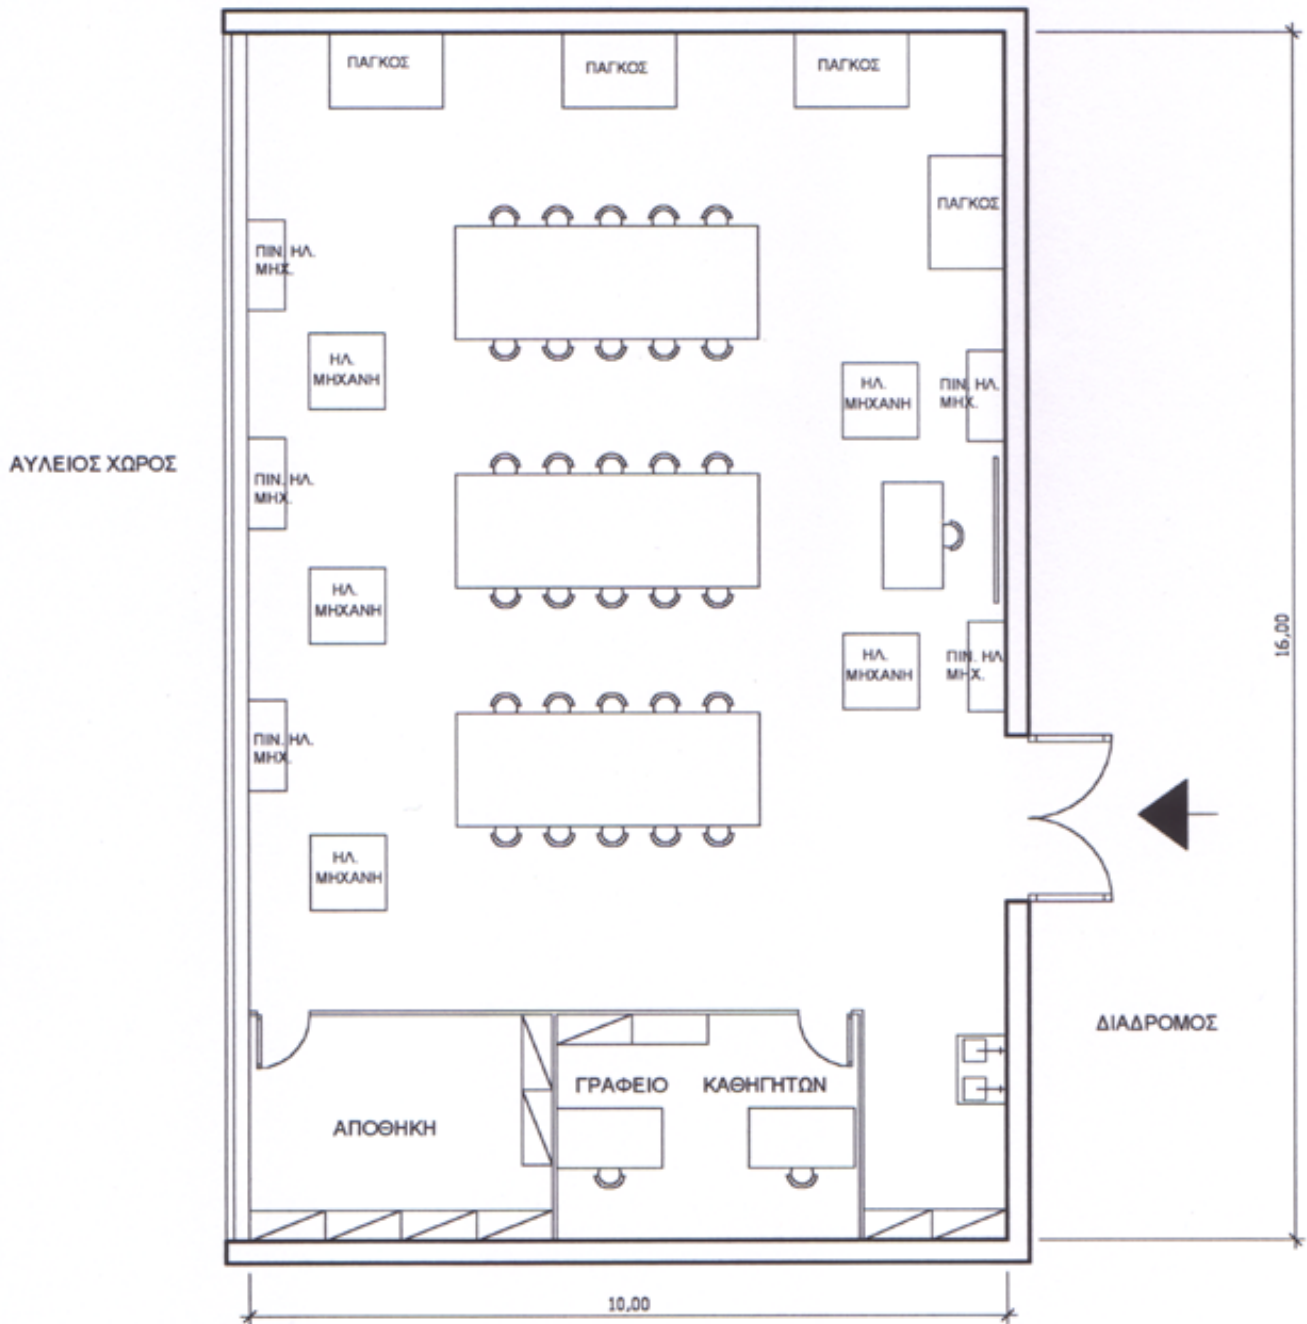

ΕΡΓΑΣΤΗΡΙΟ ΑΥΤΟΜΑΤΙΣΜΟΥ

ΚΛΙΜΑΚΑ 1/100

Ε (ΓΙΑ ΤΜΗΜΑ 20-30 ΜΑΘΗΤΩΝ) = 160 m²

Ε (ΓΙΑ ΤΜΗΜΑ ΕΩΣ 20 ΜΑΘΗΤΕΣ) = 120 m²