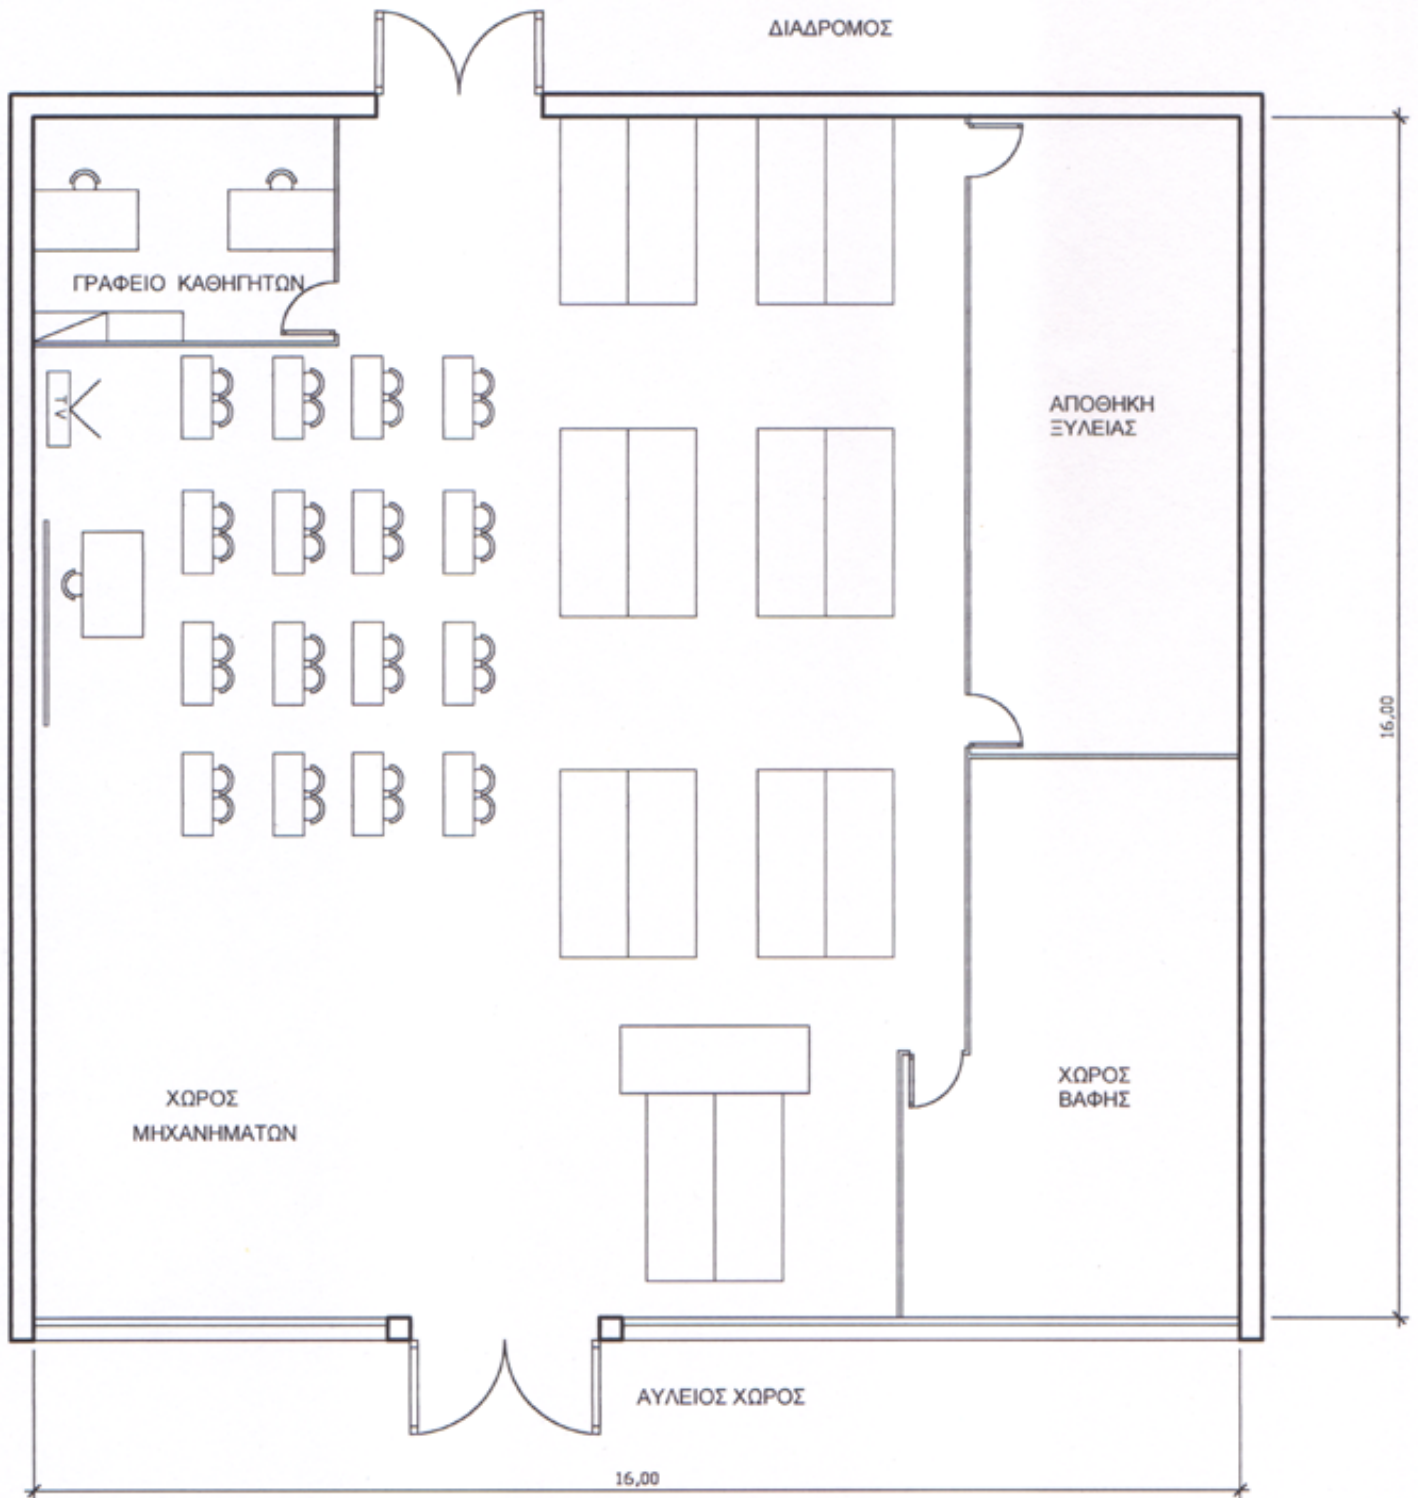

ΕΡΓΑΣΤΗΡΙΟ ΕΠΙΠΛΟΠΟΙΑΣ

ΚΛΙΜΑΚΑ 1/100

Ε (ΓΙΑ ΤΜΗΜΑ 20- 30 ΜΑΘΗΤΩΝ)=256 m²
Ε(ΓΙΑ ΤΜΗΜΑ ΕΩΣ 20 ΜΑΘΗΤΩΝ)=200 m²