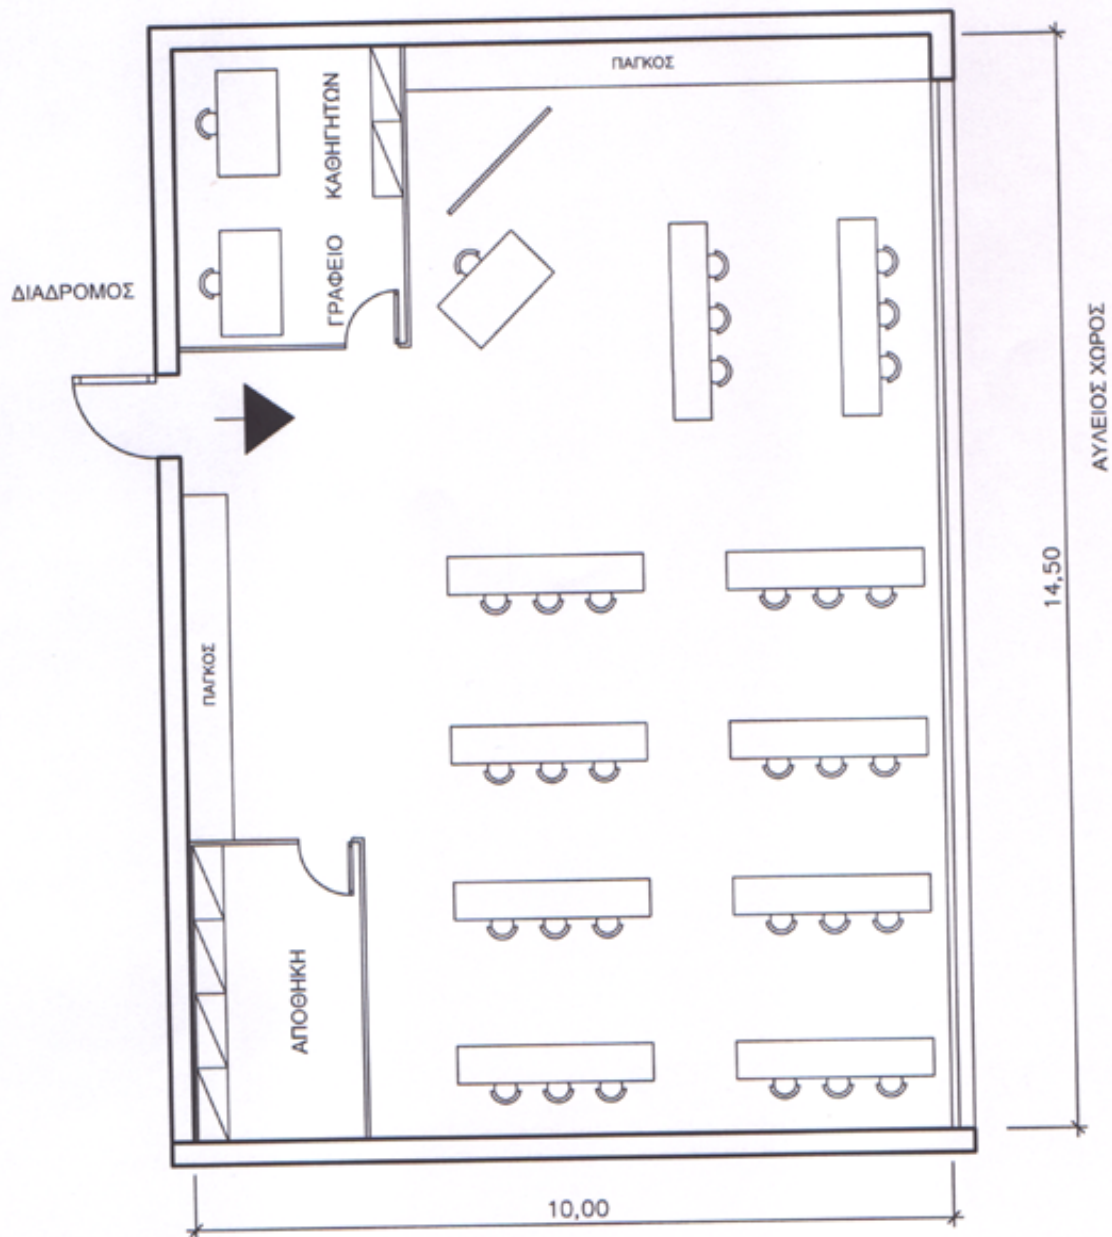

ΕΡΓΑΣΤΗΡΙΟ ΩΡΟΛΟΓΟΠΟΪΑΣ

ΚΛΙΜΑΚΑ 1/100

Ε (ΓΙΑ ΤΜΗΜΑ 20-30 ΜΑΘΗΤΩΝ) = 145 m²

Ε (ΓΙΑ ΤΜΗΜΑ ΕΩΣ 20 ΜΑΘΗΤΕΣ) = 110 m²