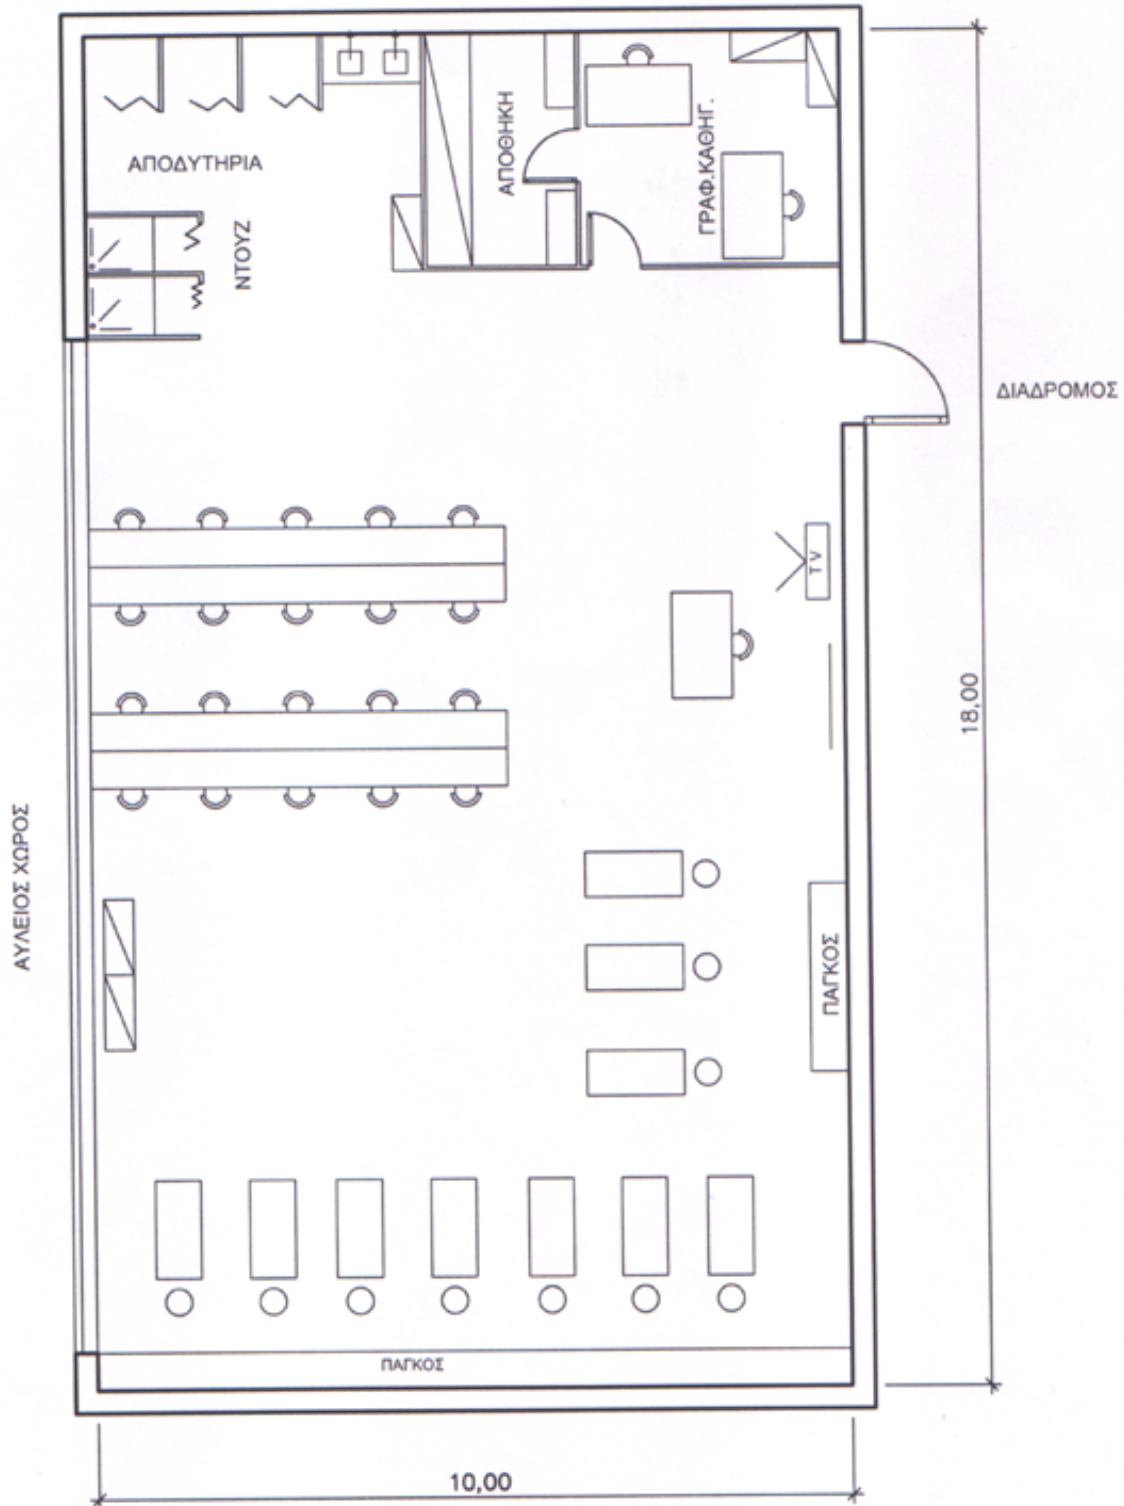

ΕΡΓΑΣΤΗΡΙΟ ΑΙΣΘΗΤΙΚΗΣ ΤΕΧΝΗΣ

ΚΛΙΜΑΚΑ 1:100

Ε (ΓΙΑ ΤΜΗΜΑ ΕΩΣ 20 ΜΑΘΗΤΕΣ) = 120 m²
Ε (ΓΙΑ ΤΜΗΜΑ 20-30 ΜΑΘΗΤΩΝ) = 180 m²