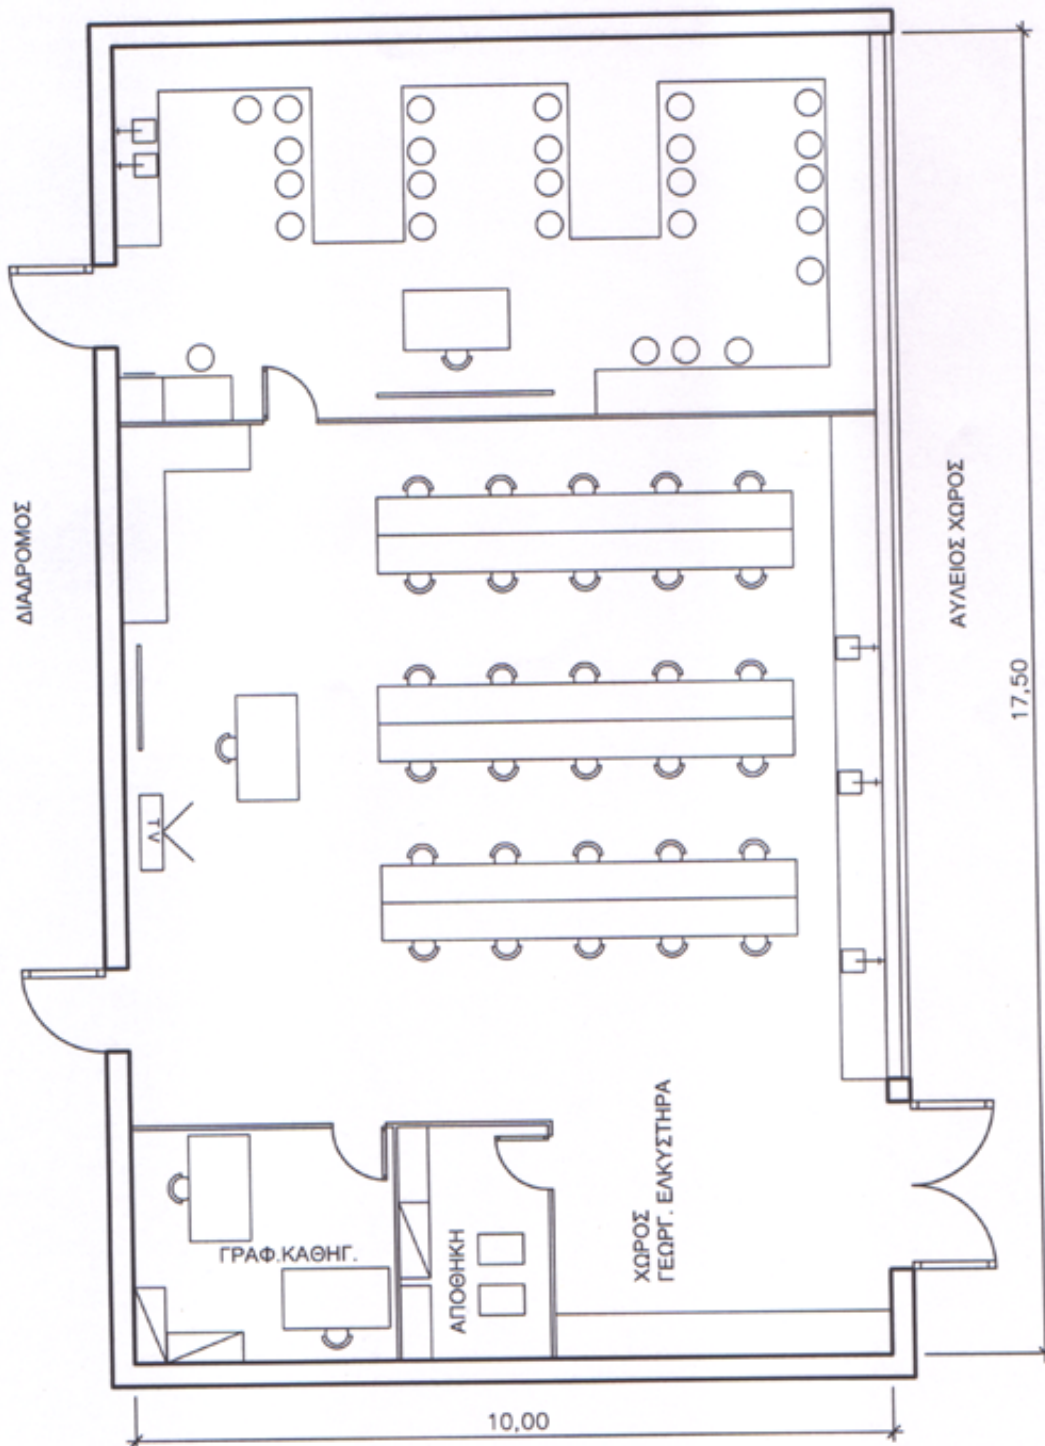

ΕΡΓΑΣΤΗΡΙΟ ΓΕΩΠΟΝΙΑΣ, ΤΡΟΦΙΜΩΝ ΚΑΙ ΠΕΡΙΒΑΛΛΟΝΤΟΣ (ΒΑΣΙΚΟ)

ΚΛΙΜΑΚΑ 1:100

Ε (ΓΙΑ ΤΜΗΜΑ ΕΩΣ 20 ΜΑΘΗΤΕΣ) = 143 m²
Ε (ΓΙΑ ΤΜΗΜΑ 20-30 ΜΑΘΗΤΩΝ) = 175 m²