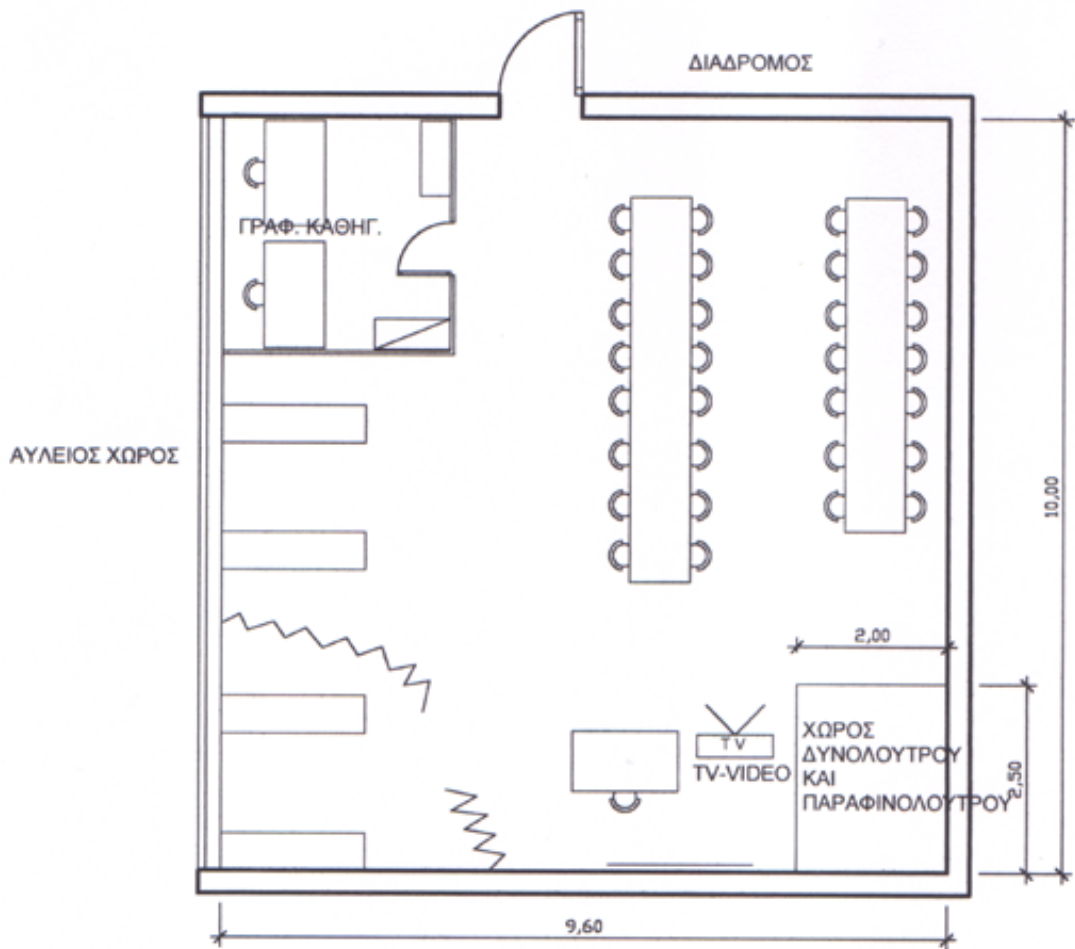

# ΕΡΓΑΣΤΗΡΙΟ ΦΥΣΙΚΟΘΕΡΑΠΕΙΑΣ

ΚΛΙΜΑΚΑ 1:100

Ε (ΓΙΑ ΤΜΗΜΑ ΕΩΣ 20 ΜΑΘΗΤΕΣ)=86.00 m<sup>2</sup>

Ε (ΓΙΑ ΤΜΗΜΑ 20-30 ΜΑΘΗΤΩΝ)= 96.00 m<sup>2</sup>