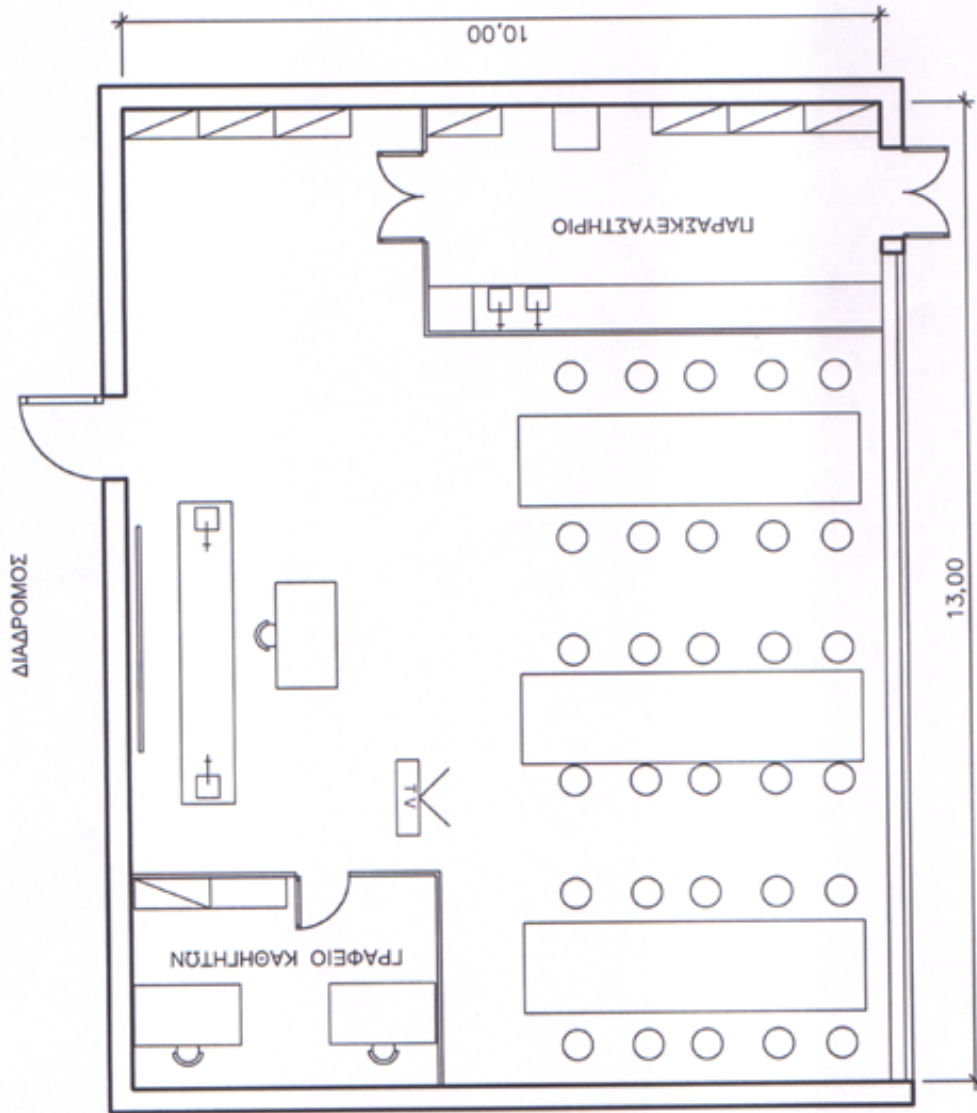

ΕΡΓΑΣΤΗΡΙΟ ΙΑΤΡΙΚΟ - ΒΙΟΛΟΓΙΚΟ

ΚΛΙΜΑΚΑ 1:100

ΑΥΛΕΙΟΣ ΧΩΡΟΣ

Ε (ΓΙΑ ΤΜΗΜΑ ΕΩΣ 20 ΜΑΘΗΤΕΣ)= 130 m²
Ε(ΓΙΑ ΤΜΗΜΑ 20-30 ΜΑΘΗΤΩΝ)= 130 m²