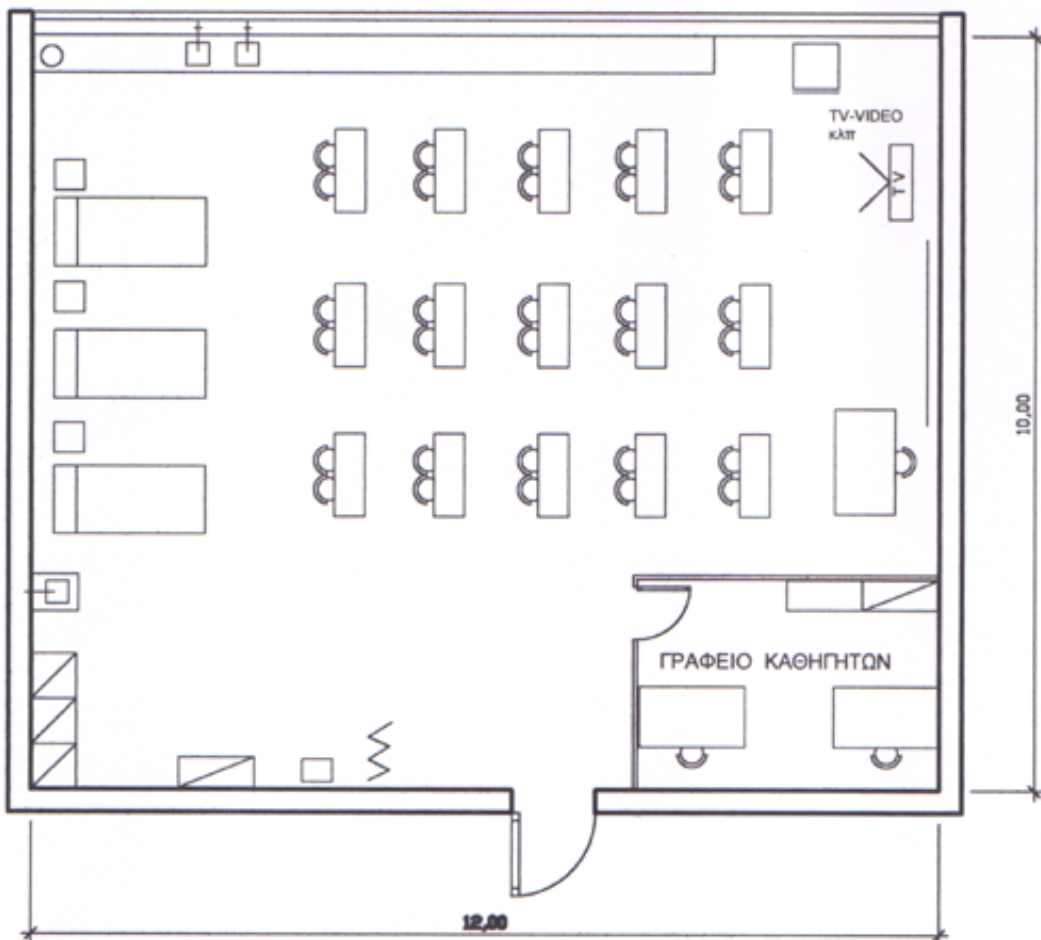

ΕΡΓΑΣΤΗΡΙΟ ΝΟΣΗΛΕΥΤΙΚΗΣ

ΚΛΙΜΑΚΑ 1:100

Ε(ΓΙΑ ΤΜΗΜΑ ΕΩΣ 20 ΜΑΘΗΤΕΣ)= 100m²
Ε(ΓΙΑ ΤΜΗΜΑ 20-30 ΜΑΘΗΤΩΝ)=120 m²