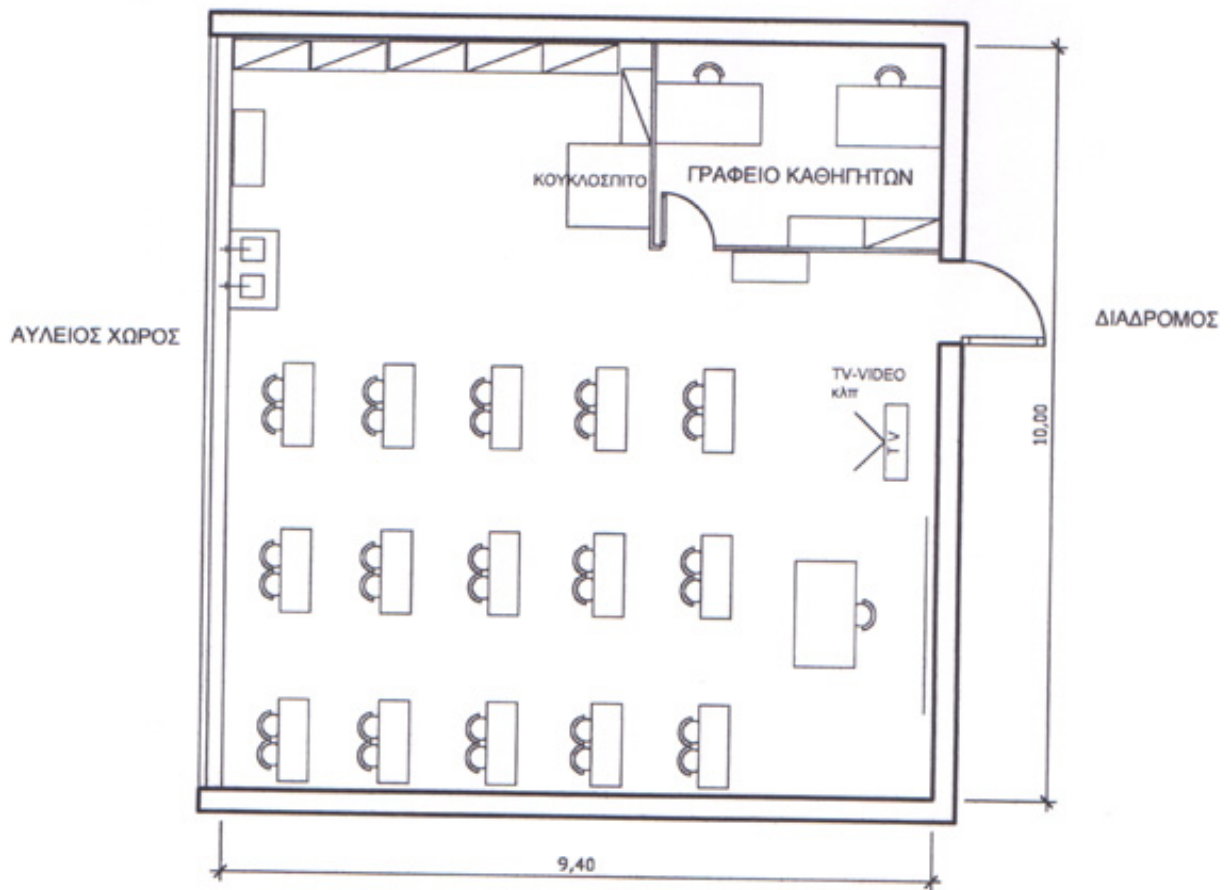

ΕΡΓΑΣΤΗΡΙΟ ΒΡΕΦΟΝΗΠΙΟΚΟΜΙΑΣ

ΚΛΙΜΑΚΑ 1:100

Ε(ΓΙΑ ΤΜΗΜΑ ΕΩΣ 20 ΜΑΘΗΤΕΣ)=74 m²
Ε(ΓΙΑ ΤΜΗΜΑ 20-30 ΜΑΘΗΤΩΝ)=94 m²