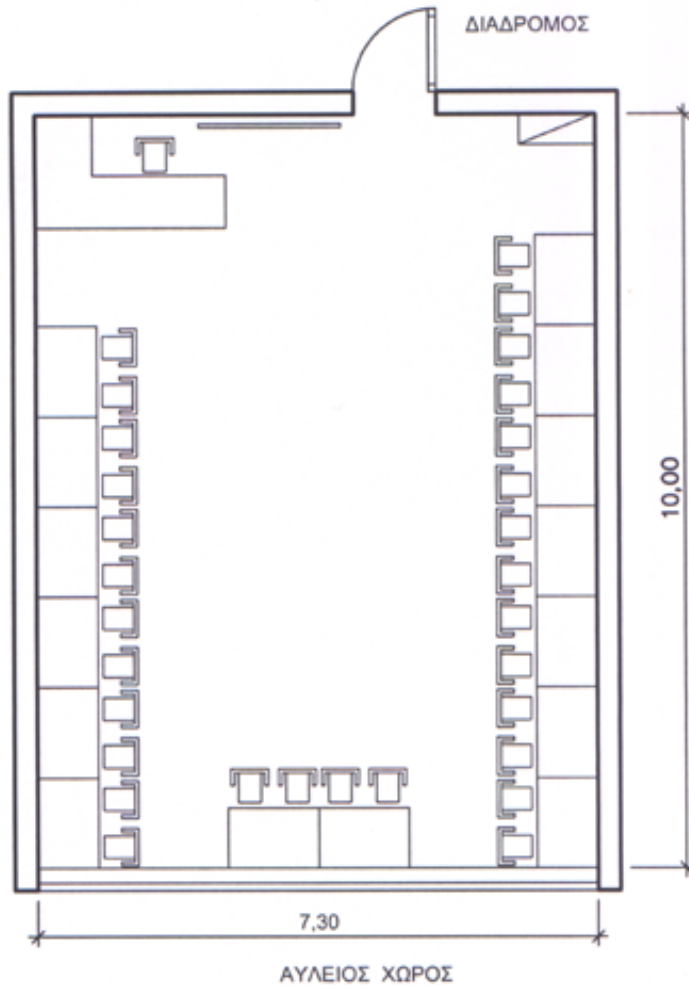

ΕΡΓΑΣΤΗΡΙΟ ΠΛΗΡΟΦΟΡΙΚΗΣ

ΚΛΙΜΑΚΑ 1:100

Ε (ΓΙΑ ΤΜΗΜΑ 20 - 30 ΜΑΘΗΤΩΝ) = 73 m²
Ε (ΓΙΑ ΤΜΗΜΑ ΕΩΣ 20 ΜΑΘΗΤΕΣ) = 58 m²