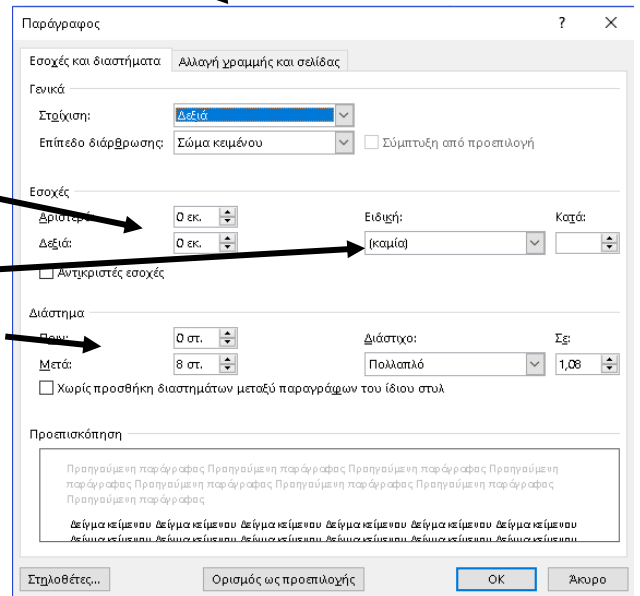

### *Επιλογές Γραμματοσειράς*

Εφέ Κειμένου

Γραμματοσειρά

Γραμματοσειρά:  Στυλ:  Μέγεθος:

Χρώμα γραμματοσειράς:  Στυλ υπογράμμισης:  Χρώμα υπογράμμισης:

Εφέ

Διακριτή διαγραφή  Μικρά κεφαλαία

Διπλή διακριτή διαγραφή  Όλα κεφαλαία

Εκθέτης  Κρυφό

Δείκτης

Προεπισκόπηση

*Times New Roman*

Αυτή είναι μια γραμματοσειρά True Type. Χρησιμοποιείται στην οθόνη και στην εκτύπωση.

Ορισμός ως προεπιλογή

• **Μορφοποίηση Παραγράφου**

(σε επιλεγμένο κείμενο)

**Ρυθμίσεις Παραγράφου**

Εσοχές Αριστερά και Δεξιά  
 Εσοχή πρώτης Γραμμής (αλλαγή Παραγράφου)  
 Απόσταση μεταξύ Παραγράφων

• **Εισαγωγή και Μορφοποίηση Εικόνας**

• **Μορφοποίηση Σελίδας**

• **Εισαγωγή και Μορφοποίηση Πίνακα**