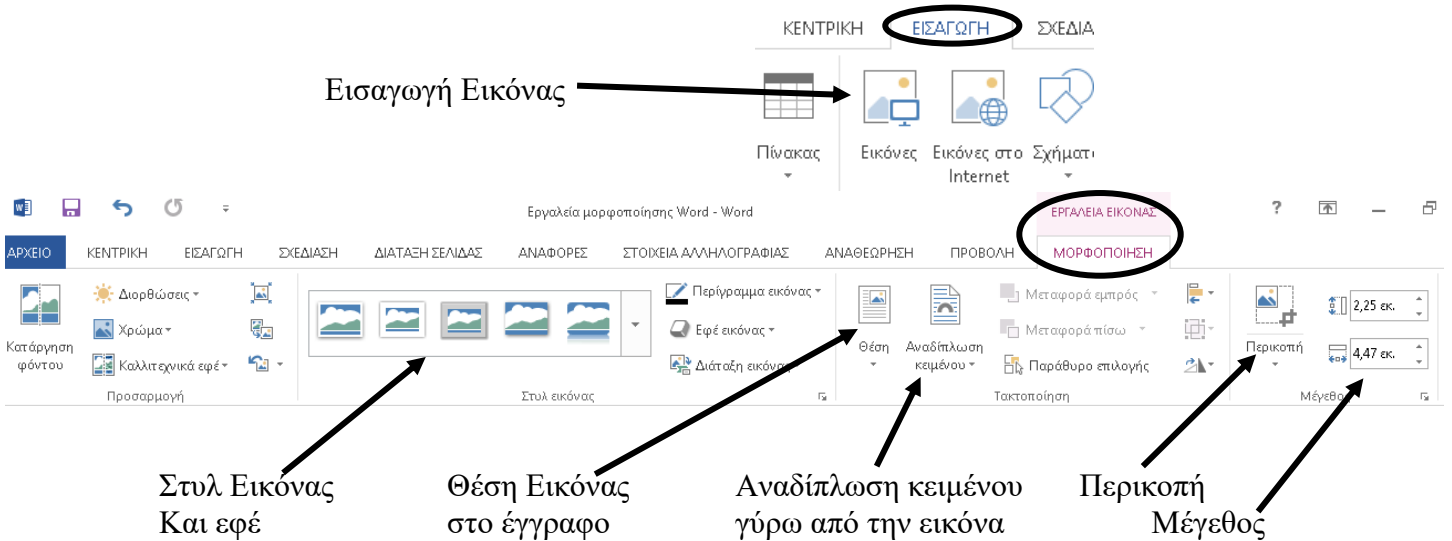

Εκθέτης  Κρυφό

Δείκτης

Προεπισκόπηση

*Times New Roman*

Αυτή είναι μια γραμματοσειρά True Type. Χρησιμοποιείται στην οθόνη και στην εκτύπωση.

Ορισμός ως προεπιλογή

• **Μορφοποίηση Παραγράφου**

(σε επιλεγμένο κείμενο)

**Ρυθμίσεις Παραγράφου**

Εσοχές Αριστερά και Δεξιά  
 Εσοχή πρώτης Γραμμής (αλλαγή Παραγράφου)  
 Απόσταση μεταξύ Παραγράφων

• **Εισαγωγή και Μορφοποίηση Εικόνας**

• **Μορφοποίηση Σελίδας**

• **Εισαγωγή και Μορφοποίηση Πίνακα**

Εισαγωγή

Μορφοποίηση