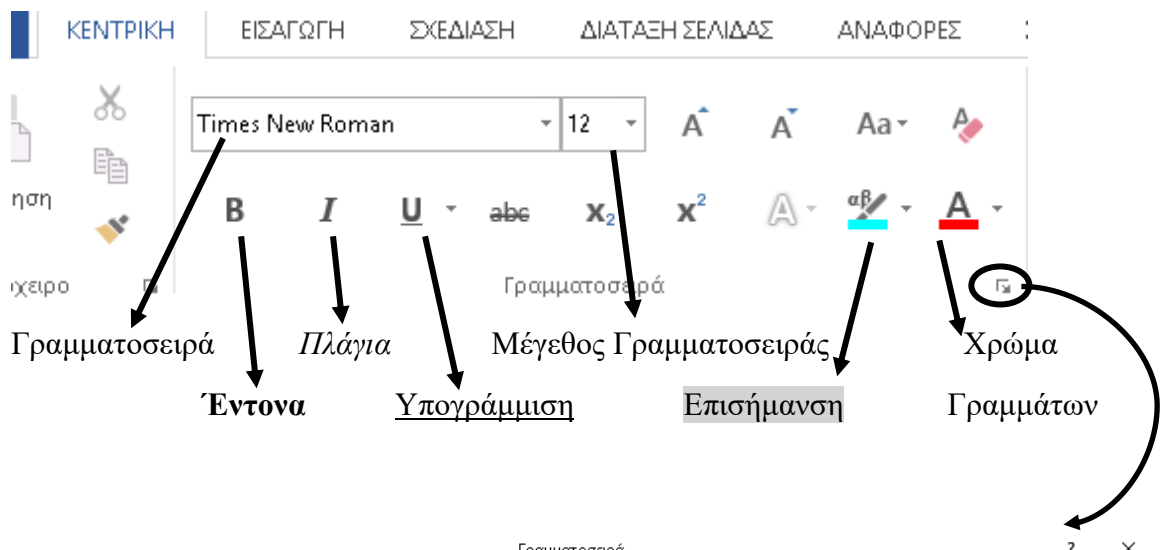

## Εργαλεία μορφοποίησης εγγράφου

- **Διαμόρφωση Σελίδας**

- **Μορφοποίηση Γραμματοσειράς**

(σε επιλεγμένο κείμενο)

### *Επιλογές Γραμματοσειράς*

Εφέ Κειμένου

Γραμματοσειρά

Γραμματοσειρά:  Στυλ:  Μέγεθος:

Χρώμα γραμματοσειράς:  Στυλ υπογράμμισης:  Χρώμα υπογράμμισης:

Εφέ

Διακριτή διαγραφή  Μικρά κεφαλαία

Διπλή διακριτή διαγραφή  Όλα κεφαλαία

Εκθέτης  Κρυφό

Δείκτης

Προεπισκόπηση

*Times New Roman*

Αυτή είναι μια γραμματοσειρά True Type. Χρησιμοποιείται στην οθόνη και στην εκτύπωση.

Ορισμός ως προεπιλογή

• **Μορφοποίηση Παραγράφου**

(σε επιλεγμένο κείμενο)

**Ρυθμίσεις Παραγράφου**

Εσοχές Αριστερά και Δεξιά  
 Εσοχή πρώτης Γραμμής (αλλαγή Παραγράφου)  
 Απόσταση μεταξύ Παραγράφων

• **Εισαγωγή και Μορφοποίηση Εικόνας**

• **Μορφοποίηση Σελίδας**

• **Εισαγωγή και Μορφοποίηση Πίνακα**