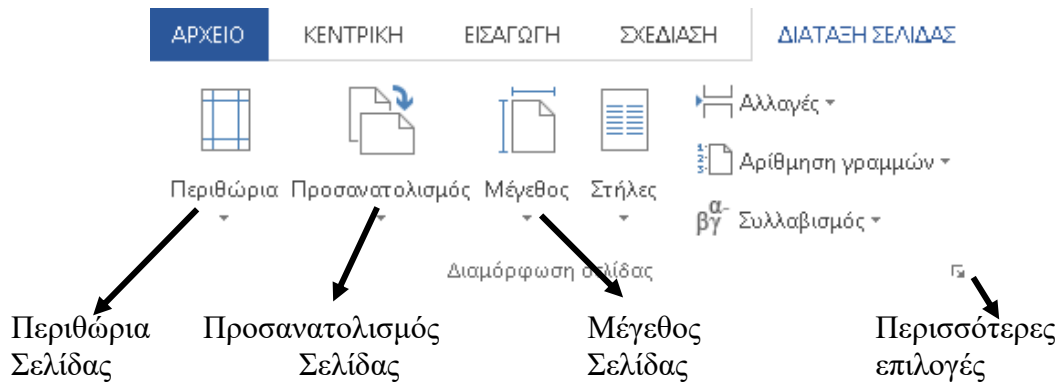

## Εργαλεία μορφοποίησης εγγράφου

- **Διαμόρφωση Σελίδας**

- **Μορφοποίηση Γραμματοσειράς**

(σε επιλεγμένο κείμενο)

### *Επιλογές Γραμματοσειράς*

Εφέ Κειμένου

Γραμματοσειρά

Γραμματοσειρά:  Στυλ:  Μέγεθος:

Χρώμα γραμματοσειράς:  Στυλ υπογράμμισης:  Χρώμα υπογράμμισης:

Εφέ

Διακριτή διαγραφή  Μικρά κεφαλαία

Διπλή διακριτή διαγραφή  Όλα κεφαλαία

Εκθέτης  Κρυφό

Δείκτης

Προεπισκόπηση

*Times New Roman*

Αυτή είναι μια γραμματοσειρά True Type. Χρησιμοποιείται στην οθόνη και στην εκτύπωση.

Ορισμός ως προεπιλογή

• **Μορφοποίηση Παραγράφου**

(σε επιλεγμένο κείμενο)

**Ρυθμίσεις Παραγράφου**

Εσοχές Αριστερά και Δεξιά  
 Εσοχή πρώτης Γραμμής (αλλαγή Παραγράφου)  
 Απόσταση μεταξύ Παραγράφων

• **Εισαγωγή και Μορφοποίηση Εικόνας**

• **Μορφοποίηση Σελίδας**

• **Εισαγωγή και Μορφοποίηση Πίνακα**