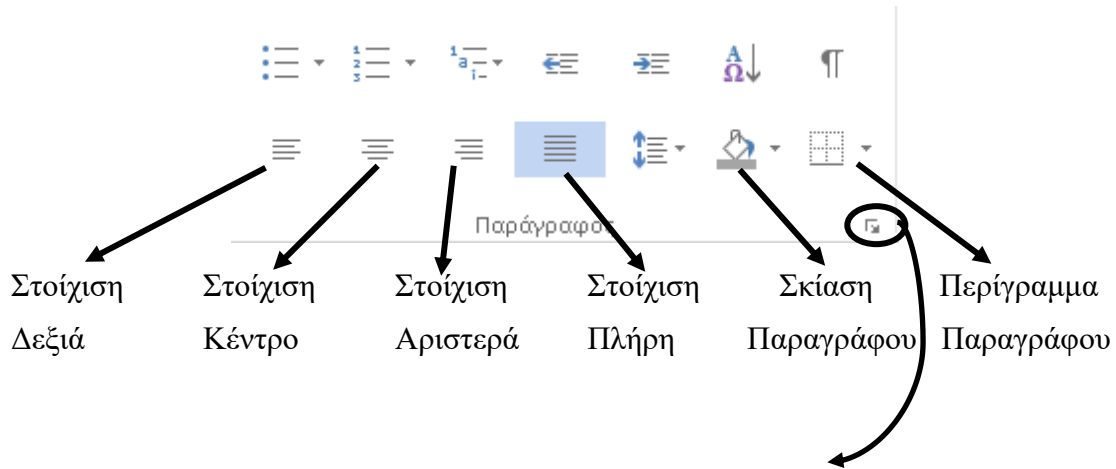

Εκθέτης  Κρυφό

Δείκτης

Προεπισκόπηση

*Times New Roman*

Αυτή είναι μια γραμματοσειρά True Type. Χρησιμοποιείται στην οθόνη και στην εκτύπωση.

Ορισμός ως προεπιλογή

• **Μορφοποίηση Παραγράφου**

(σε επιλεγμένο κείμενο)

**Ρυθμίσεις Παραγράφου**

Εσοχές Αριστερά και Δεξιά  
 Εσοχή πρώτης Γραμμής (αλλαγή Παραγράφου)  
 Απόσταση μεταξύ Παραγράφων

• **Εισαγωγή και Μορφοποίηση Εικόνας**

• **Μορφοποίηση Σελίδας**

• **Εισαγωγή και Μορφοποίηση Πίνακα**

Εισαγωγή

Μορφοποίηση