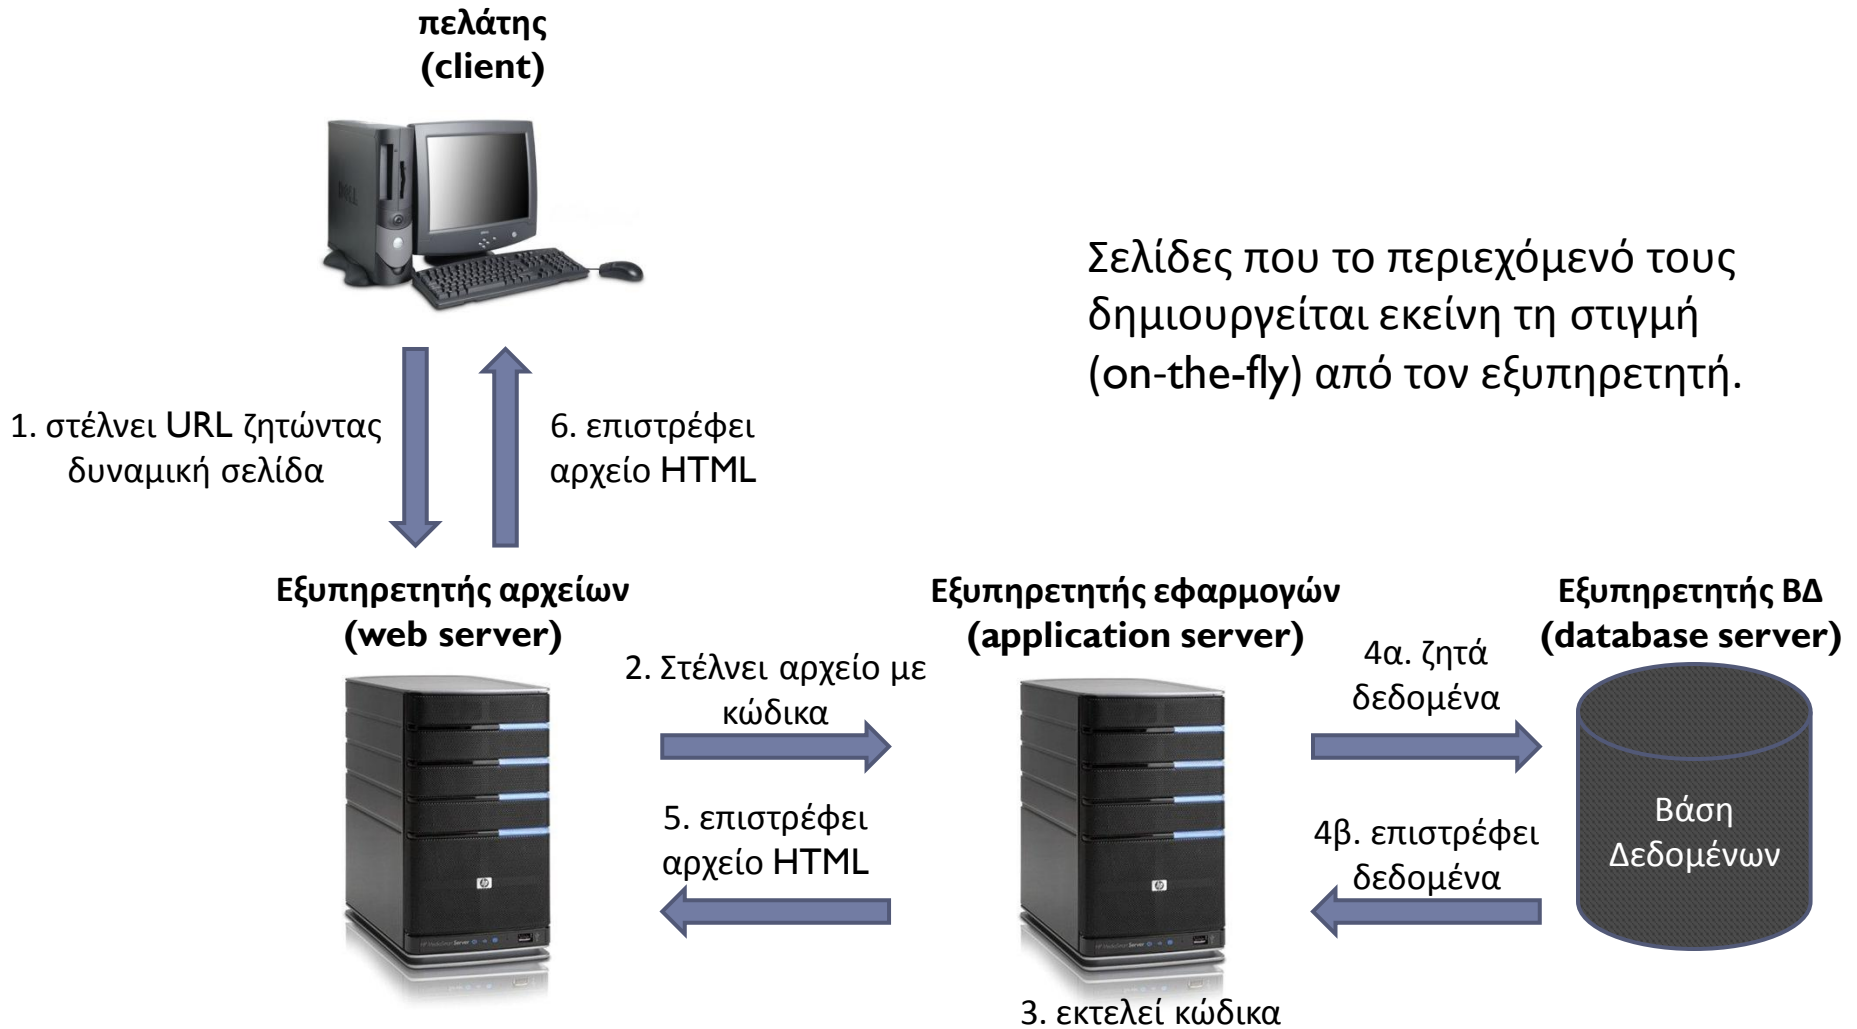

4. Ο φυλλομετρητής εμφανίζει το αρχείο

1. στέλνει URL ζητώντας στατική σελίδα

3. επιστρέφει αρχείο HTML

Σελίδες με περιεχόμενο το οποίο παραμένει σταθερό και αμετάβλητο από τη στιγμή της δημιουργίας τους από τον συντάκτη τους.

Εξυπηρετητής αρχείων
(web server)

2. Ψάχνει στο σύστημα αρχείων του

Δυναμικές σελίδες

Στατικές vs δυναμικές σελίδες

Αγοράζοντας έτοιμα κουτιά με φαγητό:
Πλοήγηση στατικών ιστοσελίδων

Παραγγέλλοντας φαγητό της ώρας:
Πλοήγηση δυναμικών ιστοσελίδων