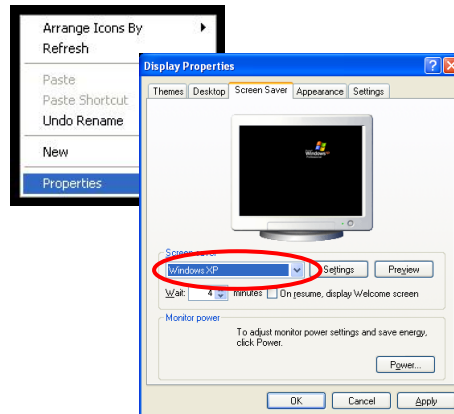

## ΠΡΟΦΥΛΑΞΗ ΟΘΟΝΗΣ ΗΛΕΚΤΡΟΝΙΚΟΥ ΥΠΟΛΟΓΙΣΤΗ

- ❖ Κάντε δεξί "κλικ" σε κάποιο σημείο της επιφάνειας εργασίας, όχι σε εικονίδιο ή ανοιχτό παράθυρο. Στο πλαίσιο που εμφανίζεται κάντε αριστερό "κλικ" στις **Ιδιότητες/Properties**.
- ❖ Από το πλαίσιο **Ιδιότητες Οθόνης/Display Properties** που εμφανίζεται ανοίξτε την καρτέλα **Προφύλαξη Οθόνης/Screen Saver**. Βρείτε το ομώνυμο πτυσσόμενο μενού και πατήστε το βελάκι που είναι δεξιά του, για να εμφανιστούν οι επιλογές που προσφέρει...

...και ελέγξτε πόσες διαφορετικές προφυλάξεις οθόνης διαθέτει ο υπολογιστής σας.

- ❖ Στη μικρογραφία της οθόνης βλέπετε τι παρουσιάζει κάθε επιλογή σας.  
Διαλέξτε όποια σας αρέσει περισσότερο και γράψτε το όνομά της:  
.....
- ❖ Αποθηκεύσετε τις αλλαγές που τυχόν κάνατε, πατώντας OK.
- ❖ Ας προσπαθήσουμε να εγκαταστήσουμε μια καινούρια προφύλαξη οθόνης στους υπολογιστές. Κάντε διπλό "κλικ" στο εικονίδιο **EU2004** που υπάρχει στην επιφάνεια εργασίας.
- ❖ Στο πρώτο πλαίσιο διαλόγου που θα εμφανιστεί θα επιλέξετε **Εκτέλεση/Run**.
- ❖ Στο δεύτερο πλαίσιο θα επιλέξετε **Εγκατάσταση/Install**.
- ❖ Αφού δείτε το τρίτο, η προφύλαξη εγκαταστάθηκε και μπορείτε να τη ρυθμίσετε όπως επιθυμείτε.