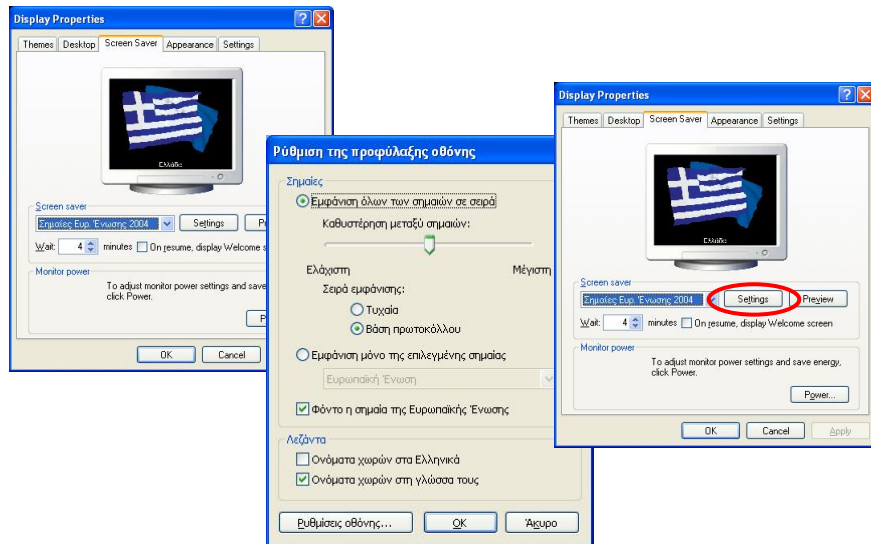

- ❖ Ας δούμε τι παρουσιάζει... Δεν νομίζω πως χρειάζεστε νέες οδηγίες... Δεν έχετε παρά να ακολουθήσετε και πάλι τα δύο πρώτα βήματα του Φύλλου Εργασίας.
- ❖ Είναι η προφύλαξη οθόνης ίδια με αυτή που είχατε επιλέξει; .....
- ❖ Τι παρουσιάζει; .....
- ❖ Ποιο είναι το όνομα της "Προφύλαξης Οθόνης";.....
- ❖ Ας κάνουμε κάποιες ρυθμίσεις:
  Επιλέγουμε Ρυθμίσεις/Settings και ανοίγει το μενού των επιλογών.

Κάντε τις προσωπικές σας επιλογές η κάθε ομάδα. Αποθηκεύστε τις πατώντας **OK** και δείτε τι θα εμφανίζει η οθόνη όταν θα ενεργοποιείται η προφύλαξη της, πατώντας το κουμπί **Προεπισκόπηση/Preview**.

- ❖ Γιατί το όνομα της προφύλαξης οθόνης είναι **Σημείες Ευρωπαϊκής Ένωσης 2004**; Γιατί δεν είναι **Σημείες της Ευρώπης**; Γιατί υπάρχει ο αριθμός;

.....

.....

.....

.....

.....

.....

- ❖ Πόσες είναι οι σημείες στην προφύλαξη οθόνης; .....
- ❖ Τι ακριβώς συμβαίνει όταν επιλέγετε **Σειρά Εμφάνισης: Βάση Πρωτοκόλλου**; Πώς αντιλαμβάνεστε τη φράση *Βάση Πρωτοκόλλου*;

.....

.....

.....