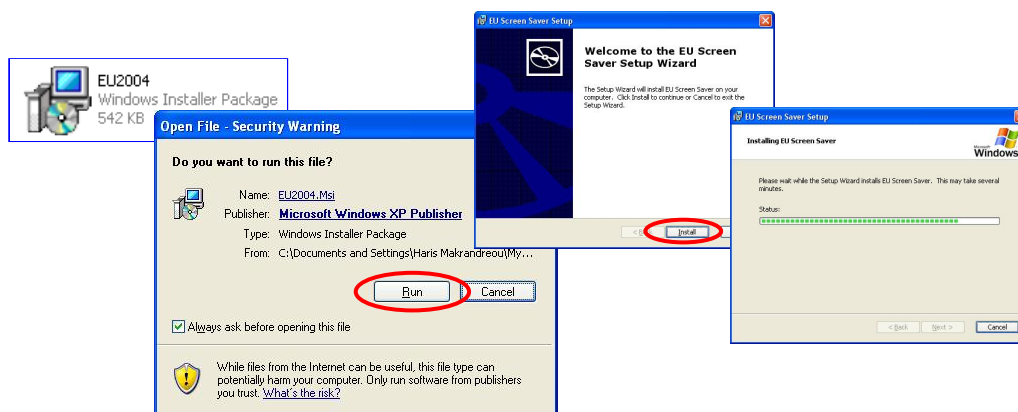

## ΠΡΟΦΥΛΑΞΗ ΟΘΟΝΗΣ ΗΛΕΚΤΡΟΝΙΚΟΥ ΥΠΟΛΟΓΙΣΤΗ

- ❖ Κάντε δεξί "κλικ" σε κάποιο σημείο της επιφάνειας εργασίας, όχι σε εικονίδιο ή ανοιχτό παράθυρο. Στο πλαίσιο που εμφανίζεται κάντε αριστερό "κλικ" στις **Ιδιότητες/Properties**.
- ❖ Από το πλαίσιο **Ιδιότητες Οθόνης/Display Properties** που εμφανίζεται ανοίξτε την καρτέλα **Προφύλαξη Οθόνης/Screen Saver**. Βρείτε το ομώνυμο πτυσσόμενο μενού και πατήστε το βελάκι που είναι δεξιά του, για να εμφανιστούν οι επιλογές που προσφέρει...

...και ελέγξτε πόσες διαφορετικές προφυλάξεις οθόνης διαθέτει ο υπολογιστής σας.

- ❖ Στη μικρογραφία της οθόνης βλέπετε τι παρουσιάζει κάθε επιλογή σας.  
Διαλέξτε όποια σας αρέσει περισσότερο και γράψτε το όνομά της:  
.....
- ❖ Αποθηκεύσετε τις αλλαγές που τυχόν κάνατε, πατώντας OK.
- ❖ Ας προσπαθήσουμε να εγκαταστήσουμε μια καινούρια προφύλαξη οθόνης στους υπολογιστές. Κάντε διπλό "κλικ" στο εικονίδιο **EU2004** που υπάρχει στην επιφάνεια εργασίας.
- ❖ Στο πρώτο πλαίσιο διαλόγου που θα εμφανιστεί θα επιλέξετε **Εκτέλεση/Run**.
- ❖ Στο δεύτερο πλαίσιο θα επιλέξετε **Εγκατάσταση/Install**.
- ❖ Αφού δείτε το τρίτο, η προφύλαξη εγκαταστάθηκε και μπορείτε να τη ρυθμίσετε όπως επιθυμείτε.