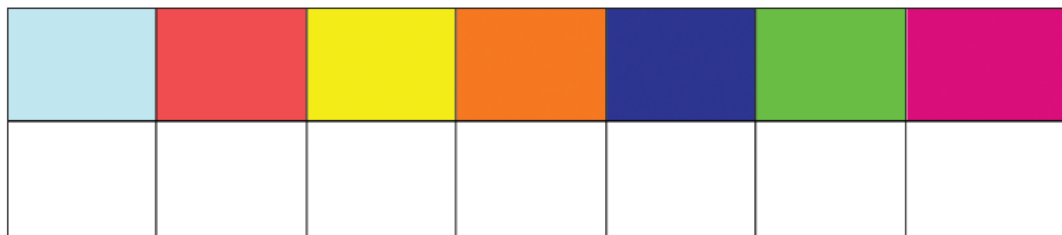

## ΧΡΩΜΑ ΤΟΝΟΣ

*αποδίδω το κάθε χρώμα με αντίστοιχο τόνο του γκρι*

Παραδείγματα με τη βοήθεια Η/Υ. (Η απόδοση διαφέρει από οθόνη σε οθόνη και από εκτυπωτή σε εκτυπωτή /επεξεργασία στο MsO -Word)

Μετατροπή σε τόνους του γκρι

Μεγάλη αντίθεση (high contrast – υψηλό κοντράστ 80 %)

Χαμηλή αντίθεση (χαμηλό κοντράστ – low contrast 20% και φωτεινότητα 70%)

Ασπρόμαυρο (high contrast – υψηλό κοντράστ 100 %)

Εργασία