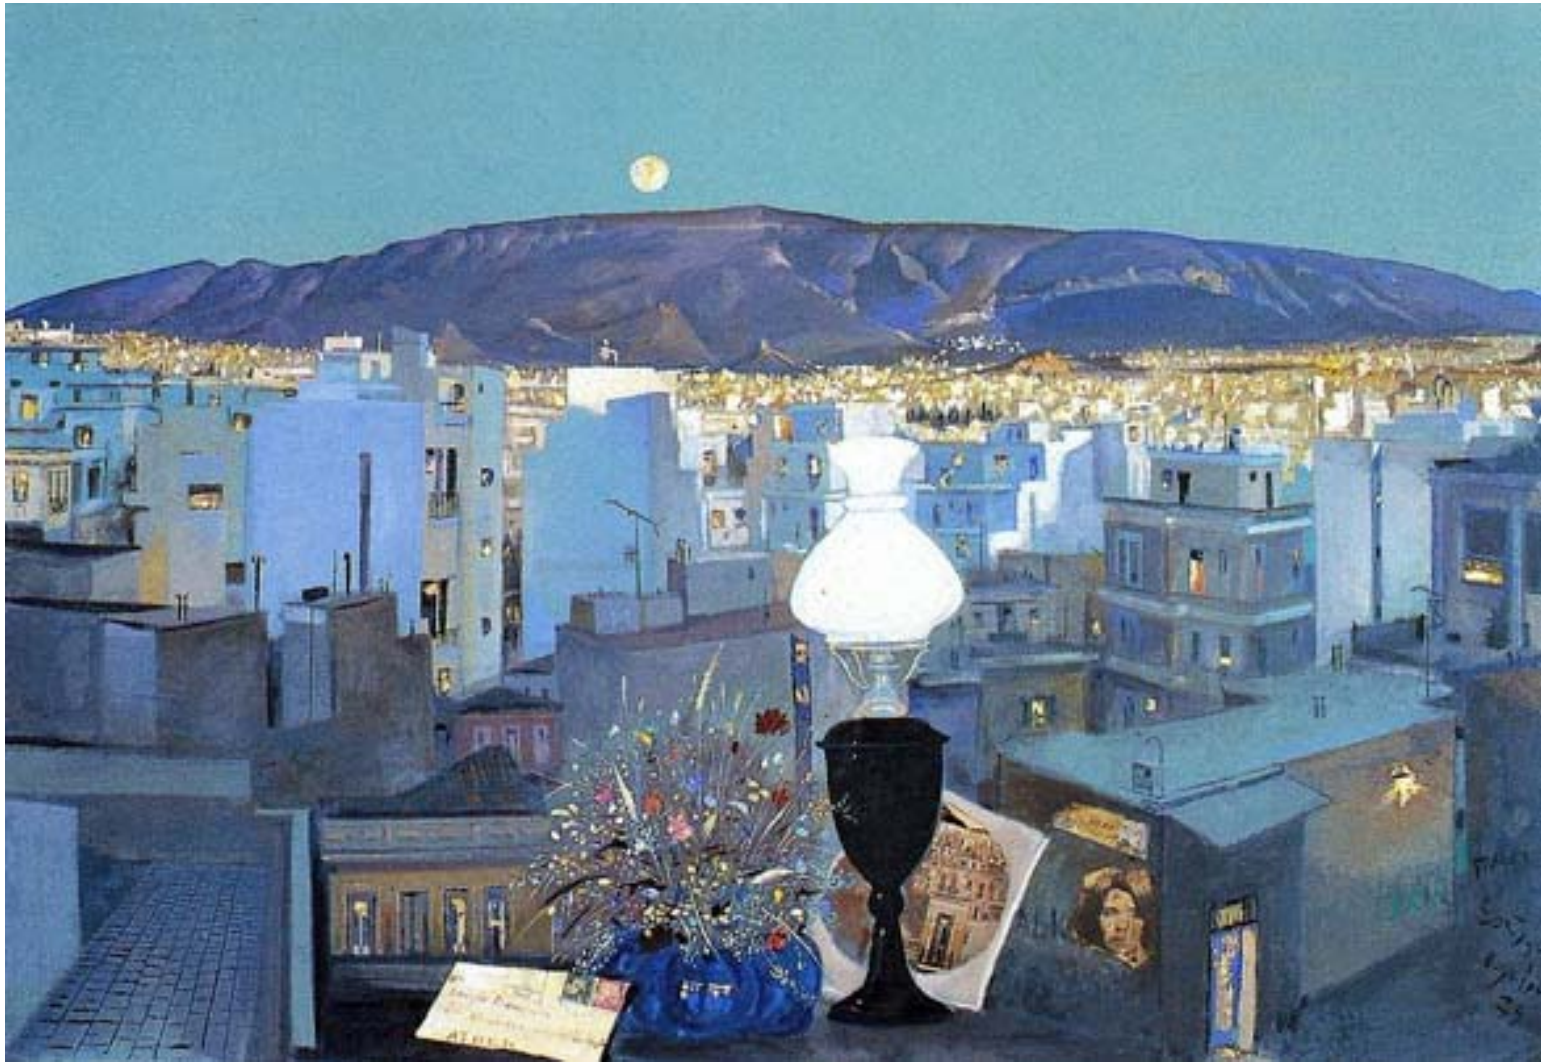

Επίσκεψη τιμής στο γκρεμισμένο σπίτι του Παρθένη 1970-73

Παραλία Τέμπρα σε χαρτί.

Καλαμωτή αγκοτέμπερα σε ξύλο

1979

Σπίτια στην παραλία Υδατογραφία σε χαρτί.

ΣΤΡΥΜΩΝ λάδι σε ξύλο.

Ανοιχτό παράθυρο λάδι σε καμβά

Λιμάνι λάδι σε χαρτόνι

Η σκαλωσιά που χάλασε τη θέα

Η λάμπα της Αλίκης 1965

Παραλία λάδι σε καμβά

Η οικογένεια στην ταράτσα, ακρυλικό σε μουσαμά.

1976

Ζαχαροπλαστείον «ΤΟ ΛΟΥΞ» Ακρυλικό σε μουσαμά

Τα παιδιά του Παρνασσού, λάδι σε καμβά.

Η Δήμητρα, λάδι σε μουσαμά.

Εικονογράφηση του Αγίου Διονυσίου στη Αθήνα

Εικονογράφηση του Αγίου Διονυσίου στη Αθήνα

Εξάρχεια 1930

Ο θάνατος του Καραϊσκάκη ξυλογραφία

Καλάθι με φρούτα μικτή τεχνική σε μουσαμά.

ΔΑΦΝΟΣ λάδι σε ξύλο

Γραμμόφωνο και παλιός καθρέπτης