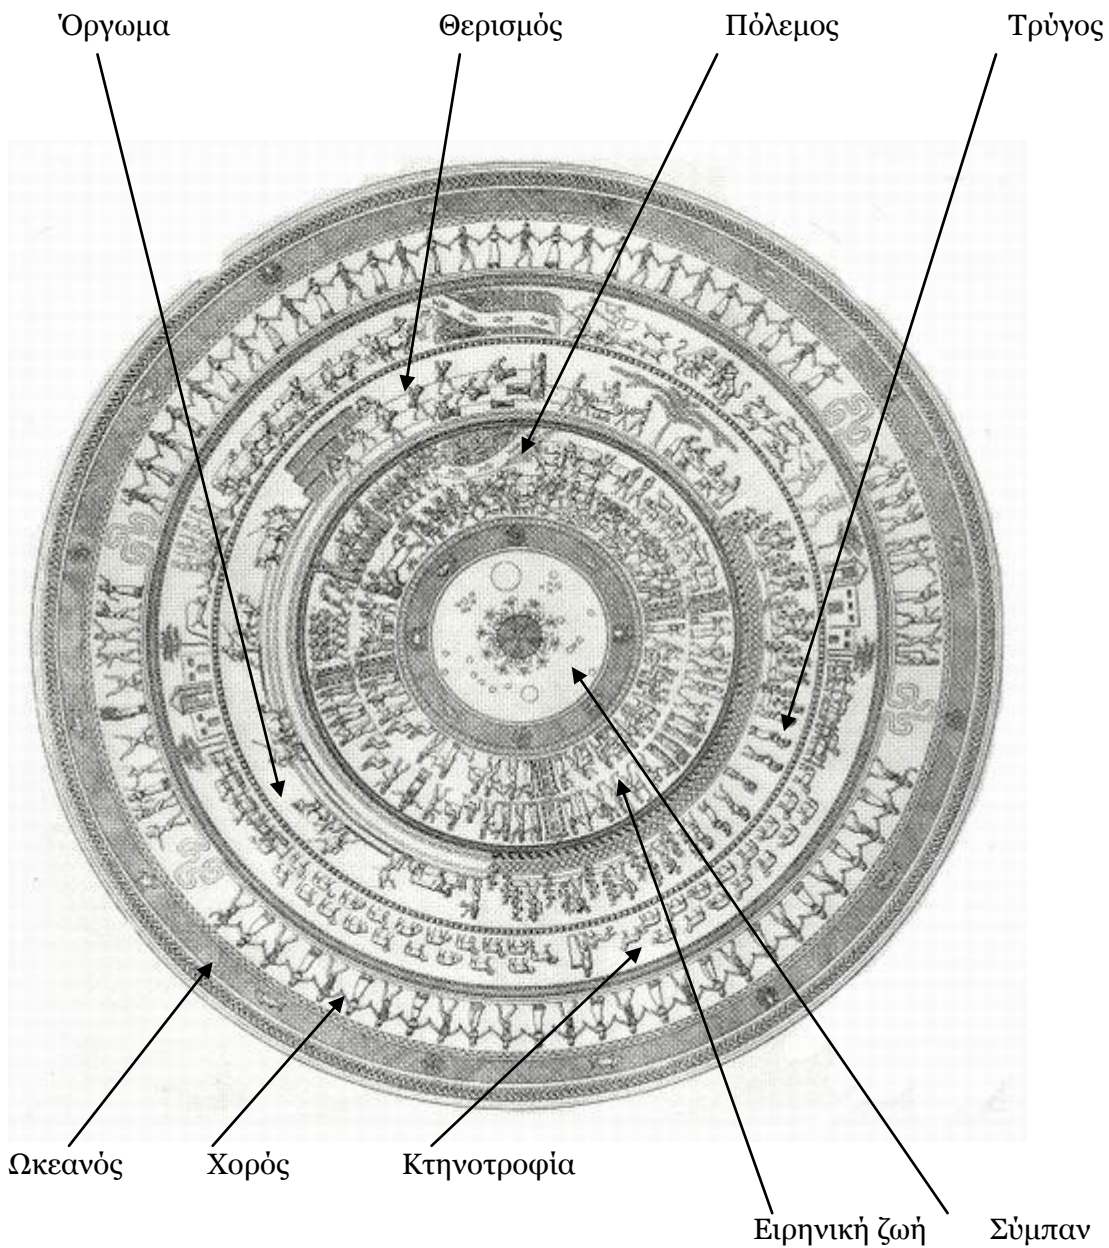

ΑΠΟΠΕΙΡΕΣ ΑΝΑΠΑΡΑΣΤΑΣΗΣ ΤΗΣ ΑΣΠΙΔΑΣ ΤΟΥ ΑΧΙΛΛΕΑ

ΣΥΜΦΩΝΑ ΜΕ ΤΗΝ ΠΕΡΙΓΡΑΦΗ ΤΟΥ ΟΜΗΡΟΥ

(Σ 478-616)

1. Η αναπαράσταση από τον Weniger

2. Η αναπαράσταση από τους Murray και Ryland

3. Η αναπαράσταση από την Vail