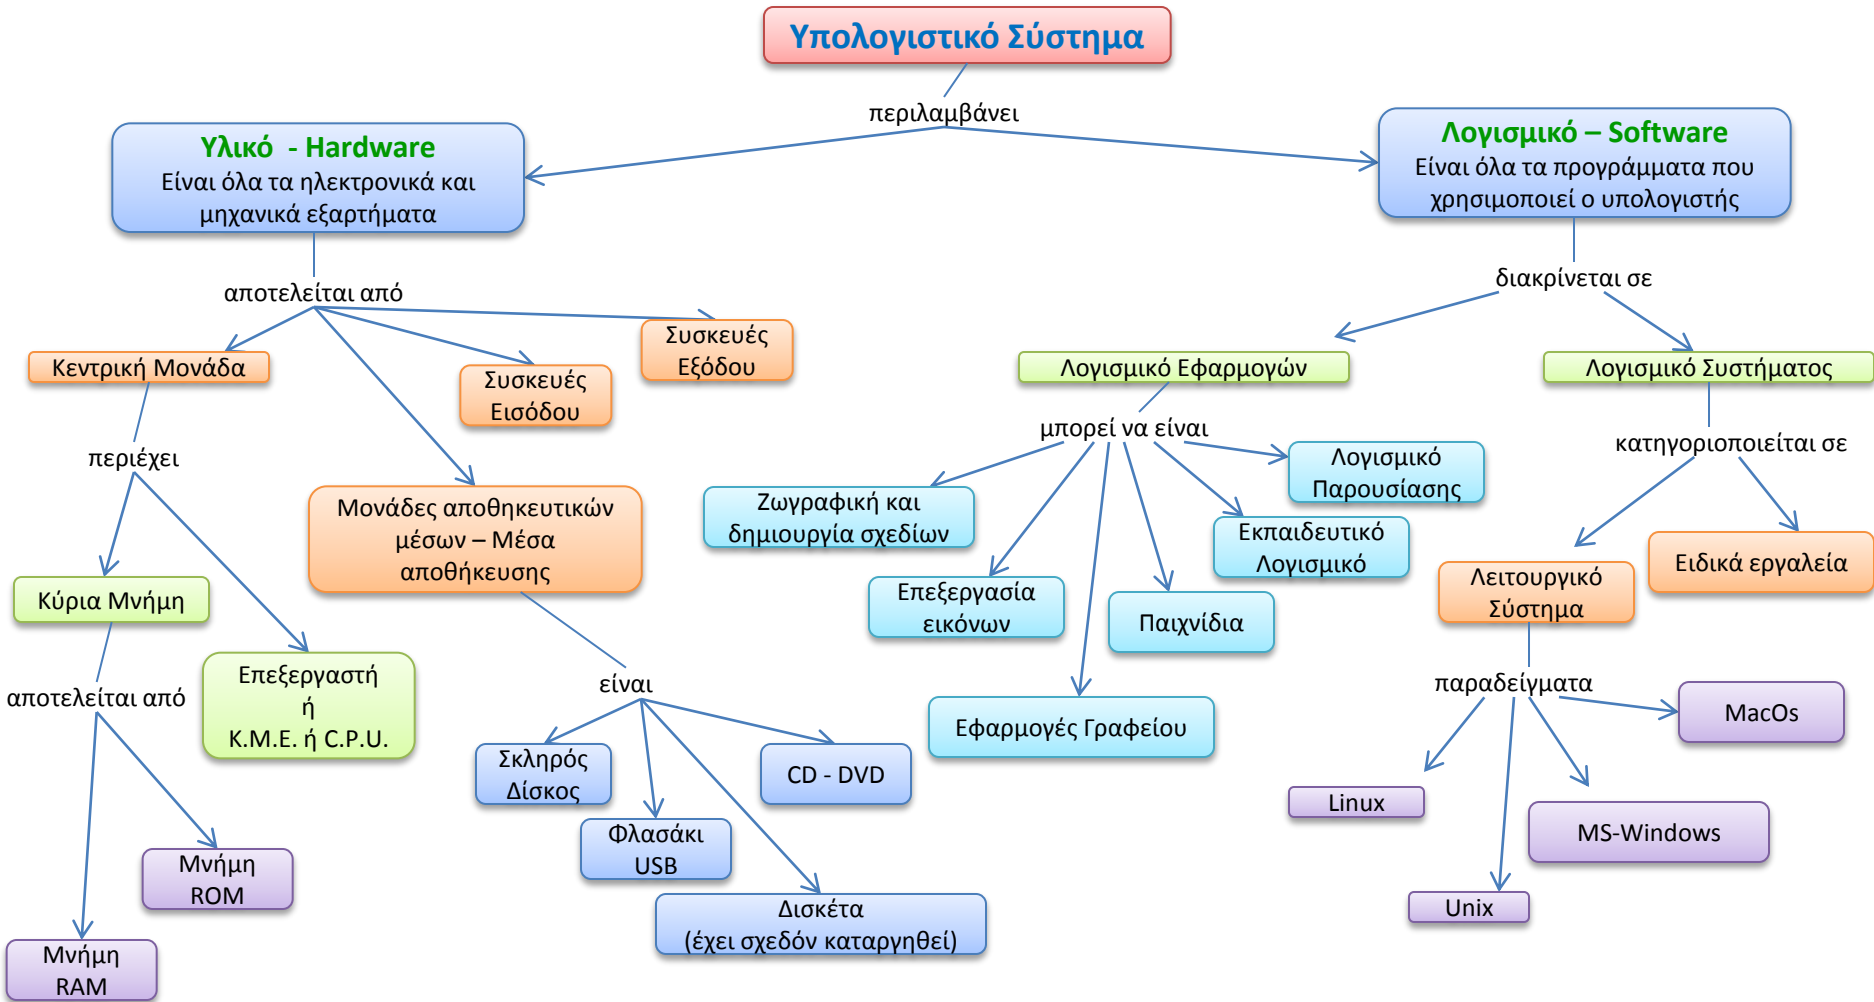

# Χάρτης εννοιών για το υπολογιστικό σύστημα

**Μνήμη RAM:** Προσωρινός χώρος αποθήκευσης δεδομένων και πληροφοριών. **Χάνει** το περιεχόμενό της όταν κλείσει ο Η/Υ ή γίνει διακοπή ρεύματος.

**Μονάδες Αποθηκευτικών Μέσων:** Μόνιμος χώρος αποθήκευσης δεδομένων και πληροφοριών. **ΔΕΝ χάνουν** το περιεχόμενό τους όταν κλείσει ο Η/Υ ή γίνει διακοπή ρεύματος.