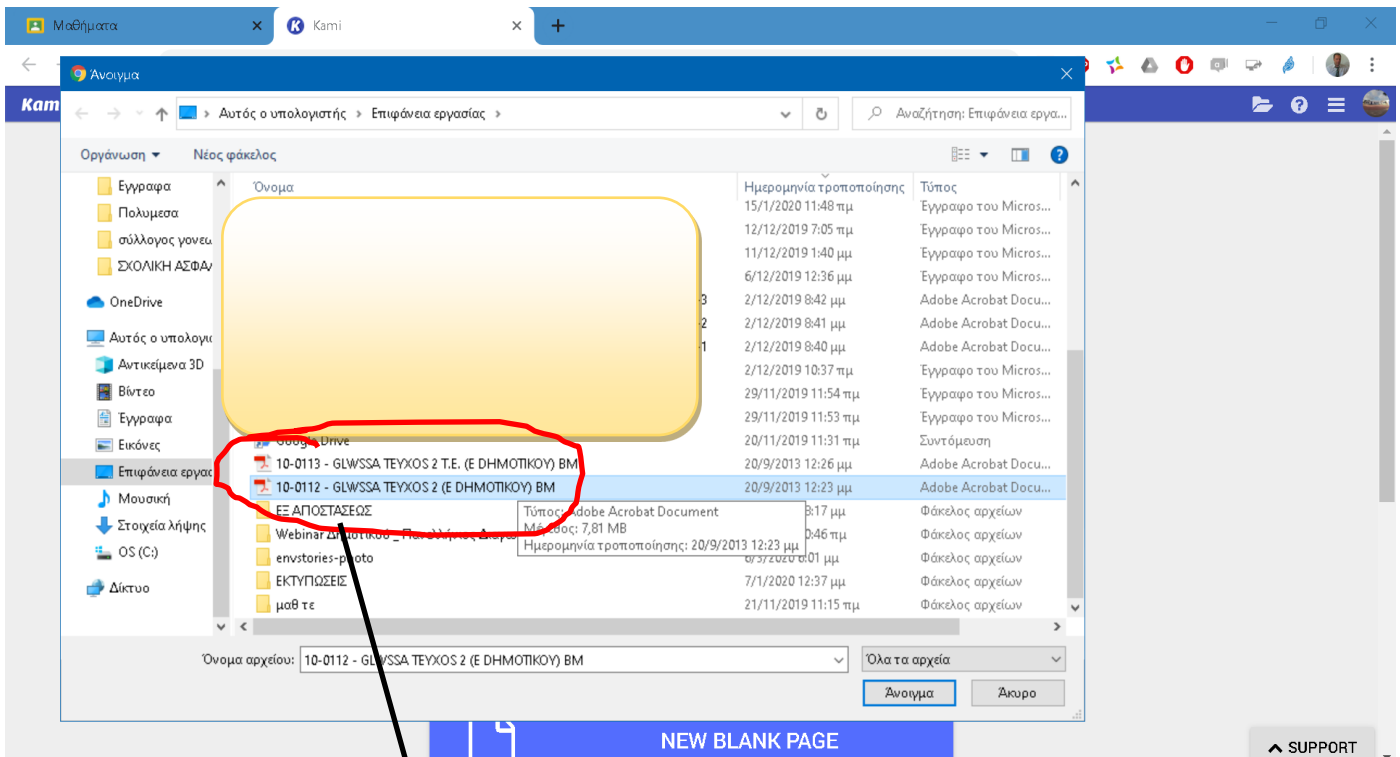

Επιλέξτε το αρχείο που επιθυμείτε και κάντε κλικ στο κουμπί **Άνοιγμα**

α	ζ	ε	φ	λ	ο	γ	έ	ρ	α	ψ	ω
κ	γ	ρ	υ	π	λ	ν	ς	ο	ι	θ	ρ
ο	π	ς	σ	β	ψ	ζ	ρ	π	μ	κ	ζ
ρ	μ	π	α	γ	λ	α	μ	ά	ς	τ	υ
ν	π	ι	ρ	υ	ω	α	δ	κ	ξ	ν	
τ	ο	ά	μ	β	ρ	ε	ν	ζ	κ	ε	ω
ε	υ	ν	ό	σ	α	ν	τ	ο	ύ	ρ	ι
ό	ζ	ο	ν	ε	β	ι	ο	λ	ί	ζ	ψ
ν	ο	β	ι	γ	δ	α	λ	π	θ	ρ	κ
ς	ύ	θ	κ	λ	α	ρ	ί	ν	ο	σ	ω
κ	κ	μ	α	σ	ε	ι	ν	ε	π	ς	γ
κ	ι	θ	ά	ρ	α	θ	ο	ζ	θ	λ	μ

Χρησιμοποιήστε τώρα τα κουμπιά της πλευρικής εργαλειοθήκης για να υπογραμμίσετε, να επισημάνετε και να γράψετε πάνω στο αρχείο που έχετε ανοίξει.

Το μόνο που χρειάζεστε πλέον είναι να επιλέξετε μια πλατφόρμα για να επικοινωνήσετε με τους μαθητές σας σε πραγματικό χρόνο.