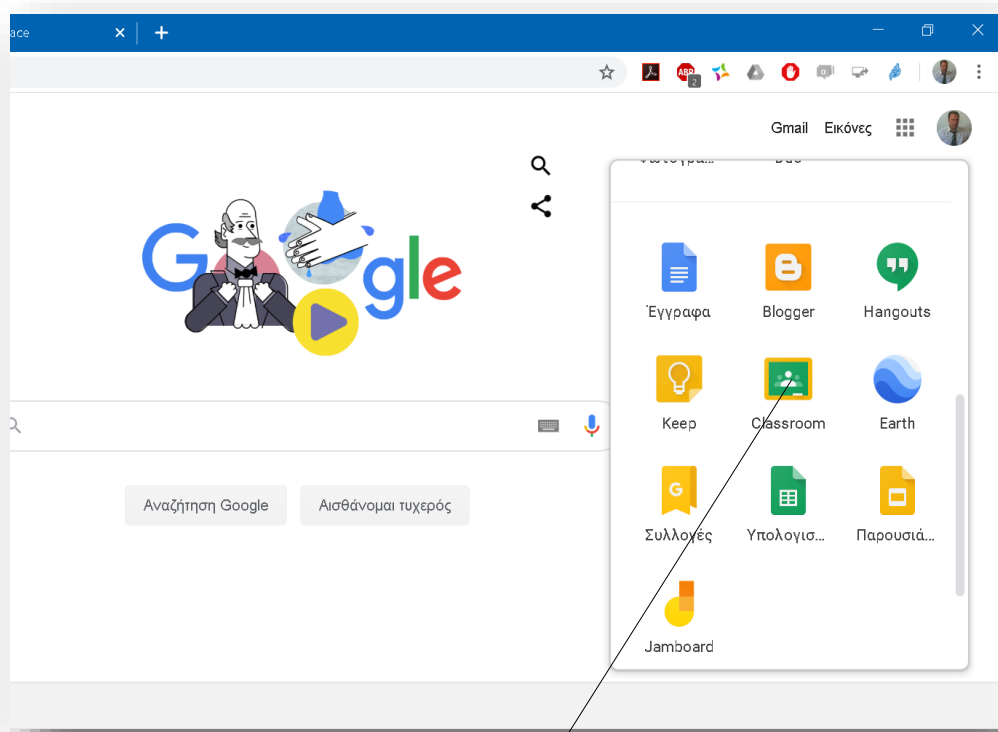

# Οδηγίες ενσωμάτωσης του λογισμικού Kami στις εφαρμογές της Google

Η εφαρμογή kamī είναι μια δωρεάν εφαρμογή, η οποία μπορεί να αξιοποιηθεί στη σύγχρονη εξ αποστάσεως εκπαίδευση για την επεξεργασία ενός pdf αρχείου.

Για να ενσωματώσουμε την εφαρμογή kamī στις εφαρμογές της Google ακολουθούμε τα παρακάτω βήματα, όπως περιγράφονται στις εικόνες και στα πλαίσια κειμένου που τις σχολιάζουν.

Για να μπορέσουμε να βρούμε την εφαρμογή θα πρέπει πρώτα να, έχουμε συνδεθεί στον Google λογαριασμό μας και στη συνέχεια να κάνουμε κλικ στο τετράγωνο των επιπλέον επιλογών.