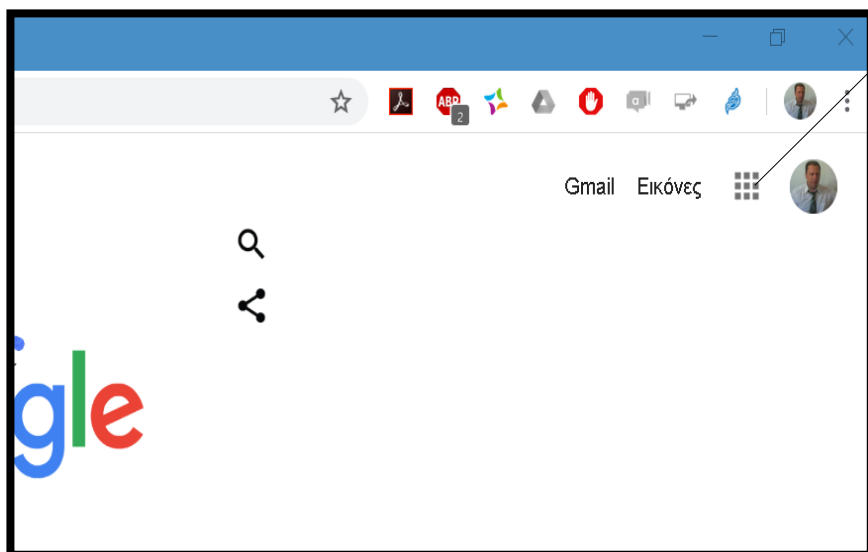

# Οδηγίες ενσωμάτωσης του λογισμικού Kami στις εφαρμογές της Google

Η εφαρμογή kamī είναι μια δωρεάν εφαρμογή, η οποία μπορεί να αξιοποιηθεί στη σύγχρονη εξ αποστάσεως εκπαίδευση για την επεξεργασία ενός pdf αρχείου.

Για να ενσωματώσουμε την εφαρμογή kamī στις εφαρμογές της Google ακολουθούμε τα παρακάτω βήματα, όπως περιγράφονται στις εικόνες και στα πλαίσια κειμένου που τις σχολιάζουν.

Για να μπορέσουμε να βρούμε την εφαρμογή θα πρέπει πρώτα να, έχουμε συνδεθεί στον Google λογαριασμό μας και στη συνέχεια να κάνουμε κλικ στο τετράγωνο των επιπλέον επιλογών.