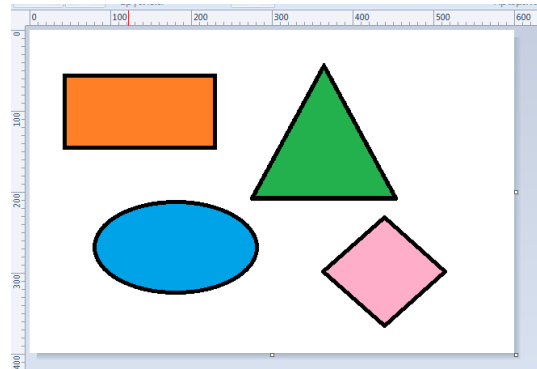

ΤΑΞΗ / ΤΜΗΜΑ : ..... ΟΝΟΜΑΤΕΠΩΝΥΜΟ: .....

Ανοίξτε τον υπολογιστή και φορτώστε τη Ζωγραφική.

Μέγεθος εικόνας:

(Windows XP) : Με την εντολή **Εικόνα** → **Χαρακτηριστικά** καθορίστε το μέγεθος της εικόνας σας σε 600 X 400 εικονοστοιχεία (pixel).

(Windows 7) : Από την καρτέλα **Αρχική** και στην περιοχή επιλέξτε Pixel και πληκτρολογήστε 600 στο πλαίσιο Οριζόντια και 400 στο πλαίσιο Κατακόρυφα, χωρίς επιλογή στο πλαίσιο ελέγχου Διατήρηση αναλογιών. Κάντε κλικ στο κουμπί OK.

Με τα εργαλεία της Ζωγραφικής φτιάξτε τα 4 γεωμετρικά σχήματα που βλέπετε στην διπλανή εικόνα και βάψτε τα με τα χρώματα που θέλετε.

Αποθηκεύστε το αρχείο στον υπολογιστή σας, στον φάκελο της ομάδας σας με το όνομα **Σχήματα**.

Κλείστε την Ζωγραφική, μπίτε στον φάκελό σας και βεβαιωθείτε ότι υπάρχει εκεί το αρχείο που μόλις αποθηκεύσατε. (Αν δεν υπάρχει επαναλάβετε το βήμα 3). Κάντε **δεξί κλικ** πάνω στο όνομα του αρχείου και από τις **Ιδιότητες** και την καρτέλα **Λεπτομέρειες** βρείτε την προέταση, το βάθος και το μέγεθος τους αρχείου.

Χωρίς να μεταβάλλετε κάτι στο αρχείο ζωγραφικής, αποθηκεύστε το πάλι με την εντολή **Αρχείο** → **Αποθήκευση ως...** με όνομα **Σχήματα 2** και τύπο αποθήκευσης **JPG**.

Με την ίδια διαδικασία φορτώνοντας το αρχικό Σχήματα και στη συνέχεια με την εντολή **Αρχείο** → **Αποθήκευση ως...**:

(Προσοχή! ανοίγοντας κάθε φορά το αρχικό Σχήματα.bmp),

δ) αποθηκεύστε την ίδια εικόνα με όνομα **Σχήματα 3** και τύπο **GIF**.

ε) αποθηκεύστε την ίδια εικόνα με όνομα **Σχήματα 4** και τύπο **PNG**

ζ) αποθηκεύστε την ίδια εικόνα με όνομα **Σχήματα 5** και τύπο **TIFF**

Με βάση τα στοιχεία που συγκεντρώσατε, συμπληρώστε τον παρακάτω πίνακα:

Όνομα αρχείου	Τύπος αρχείου	Βάθος χρώματος	Διαστάσεις αρχείου σε pixels (ανάλυση)	Μέγεθος αρχείου σε KB	Μέγεθος αρχείου σε MB
Σχήματα					
Σχήματα 2					
Σχήματα 3					
Σχήματα 4					
Σχήματα 5					

Ανοίξτε ένα – ένα τα αρχεία και παρατηρήστε την ποιότητα της κάθε εικόνας σε σχέση με το μέγεθός της. Τι συμπέρασμα βγάζετε;

Εάν την εικόνα αυτή, πρέπει να την «ανεβάσετε» σε μια ιστοσελίδα, ποιο από τα παραπάνω αρχεία θα χρησιμοποιήσετε; Εξηγήστε.