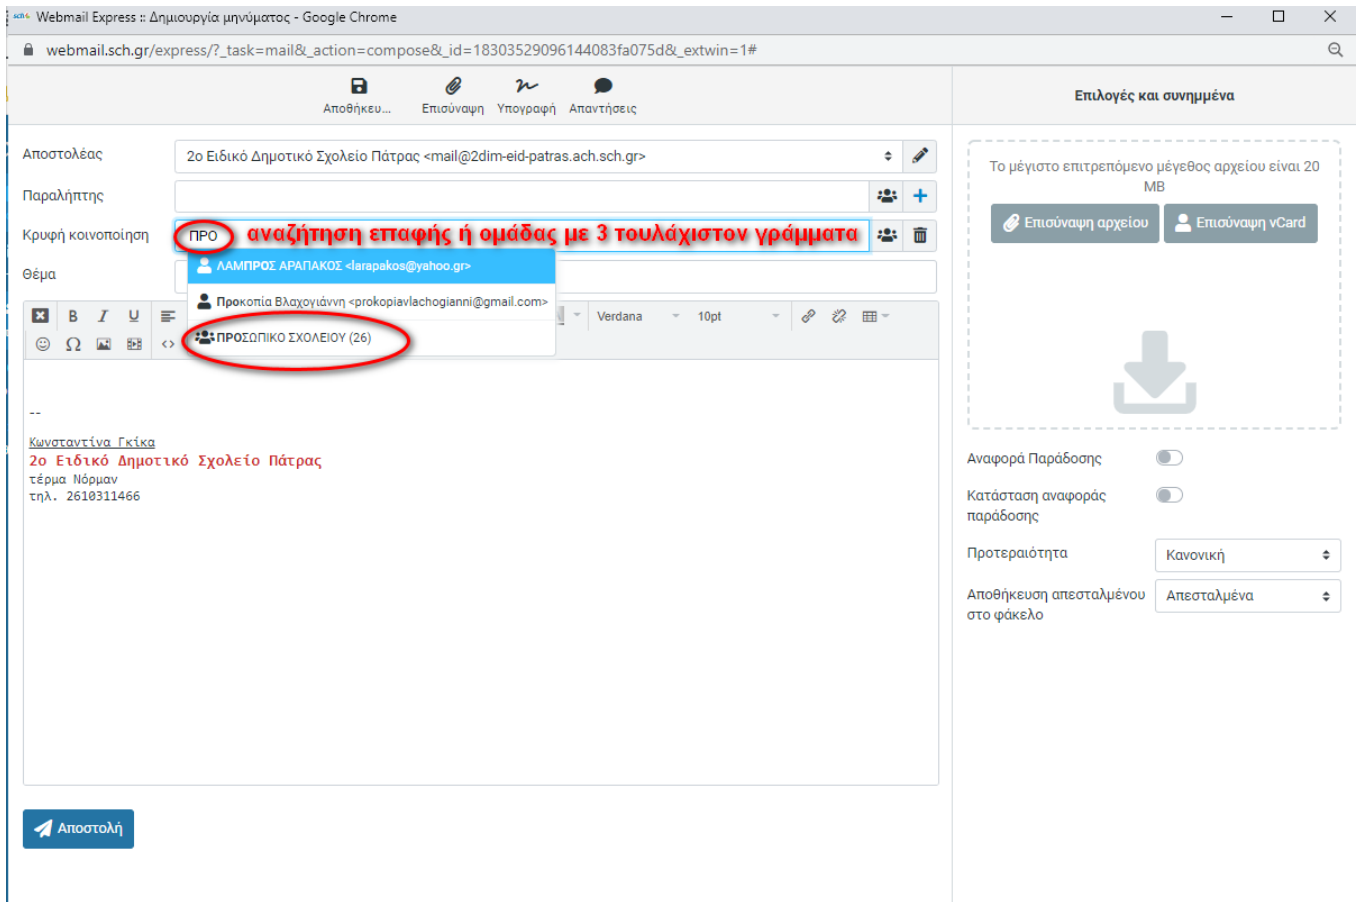

Ενεργοποιήστε τα Wind  
Μεταβόη στις ρυθμίσεις για ε.

- **Νέο email**

με την πληκτρολόγηση τουλάχιστον 3 γραμμάτων στη θέση του παραλήπτη γίνεται αυτόματη αναζήτηση στις επαφές και στις ομάδες

- **Επαφές**