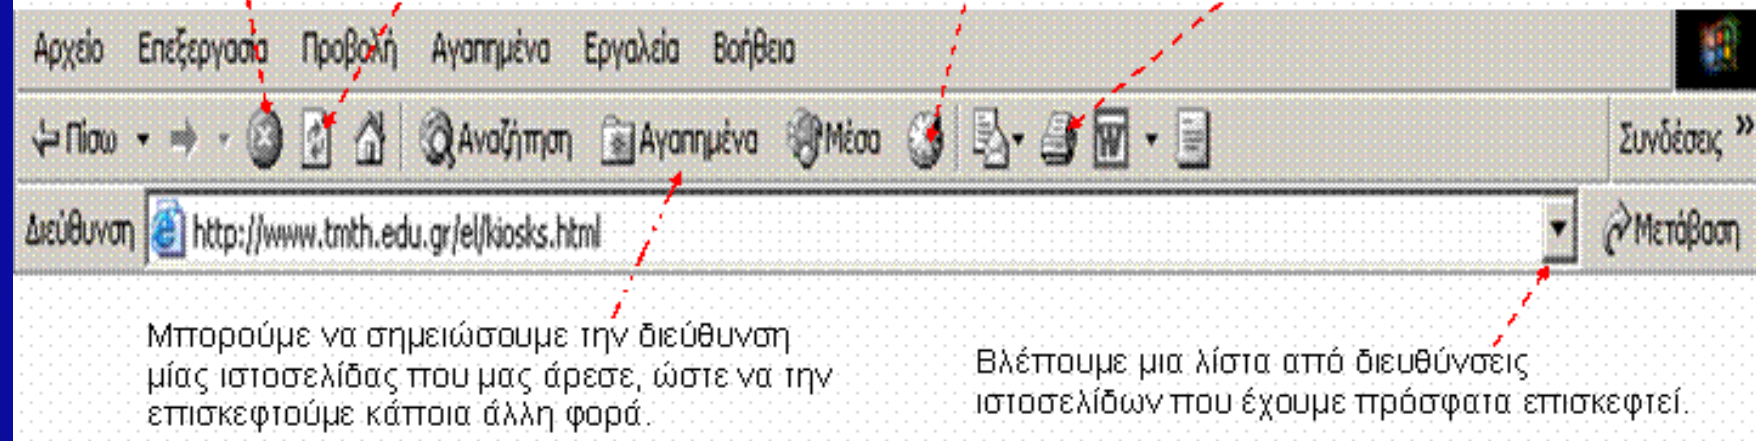

ΕΝΟΤΗΤΑ 4 – Κεφάλαιο 12: Ο Παγκόσμιος Ιστός – Εισαγωγή στην έννοια του Υπερκειμένου

Λέξεις Κλειδιά: Διαδίκτυο, Παγκόσμιος Ιστός (World Wide Web), ιστοσελίδα (Web page), δικτυακός τόπος (Web site), Διεύθυνση Ιστοσελίδας (URL), Λογισμικό Πλοήγησης ή Φυλλομετρητής (Browser), Υπερκείμενο (Hypertext), Σύνδεσμος (Link), Κόμβος, Θερμή Λέξη.

Μερικά Χρήσιμα Κουμπιά Ενός Λογισμικού Πλοήγησης

Με το κουμπί **Διακοπή (Stop)** μπορούμε να διακόψουμε τη μεταφορά των δεδομένων μιας ιστοσελίδας στον υπολογιστή μας. Επιλέγουμε αυτό το κουμπί όταν καθυστερεί πολύ μία ιστοσελίδα να μεταφερθεί ή όταν διαπιστώσουμε ότι το περιεχόμενό της δεν μας ενδιαφέρει.

Το κουμπί **Ανανέωση (Refresh)** το χρησιμοποιούμε όταν θέλουμε να διαβάσουμε ξανά την τρέχουσα ιστοσελίδα.

Η Λίστα Ιστορικού εμφανίζει τις ιστοσελίδες που έχουμε επισκεφτεί τις προηγούμενες ημέρες.

Εκτυπώνει τη τρέχουσα ιστοσελίδα.

Εικόνα 12.7: Χρήσιμα πλήκτρα ενός λογισμικού πλοήγησης