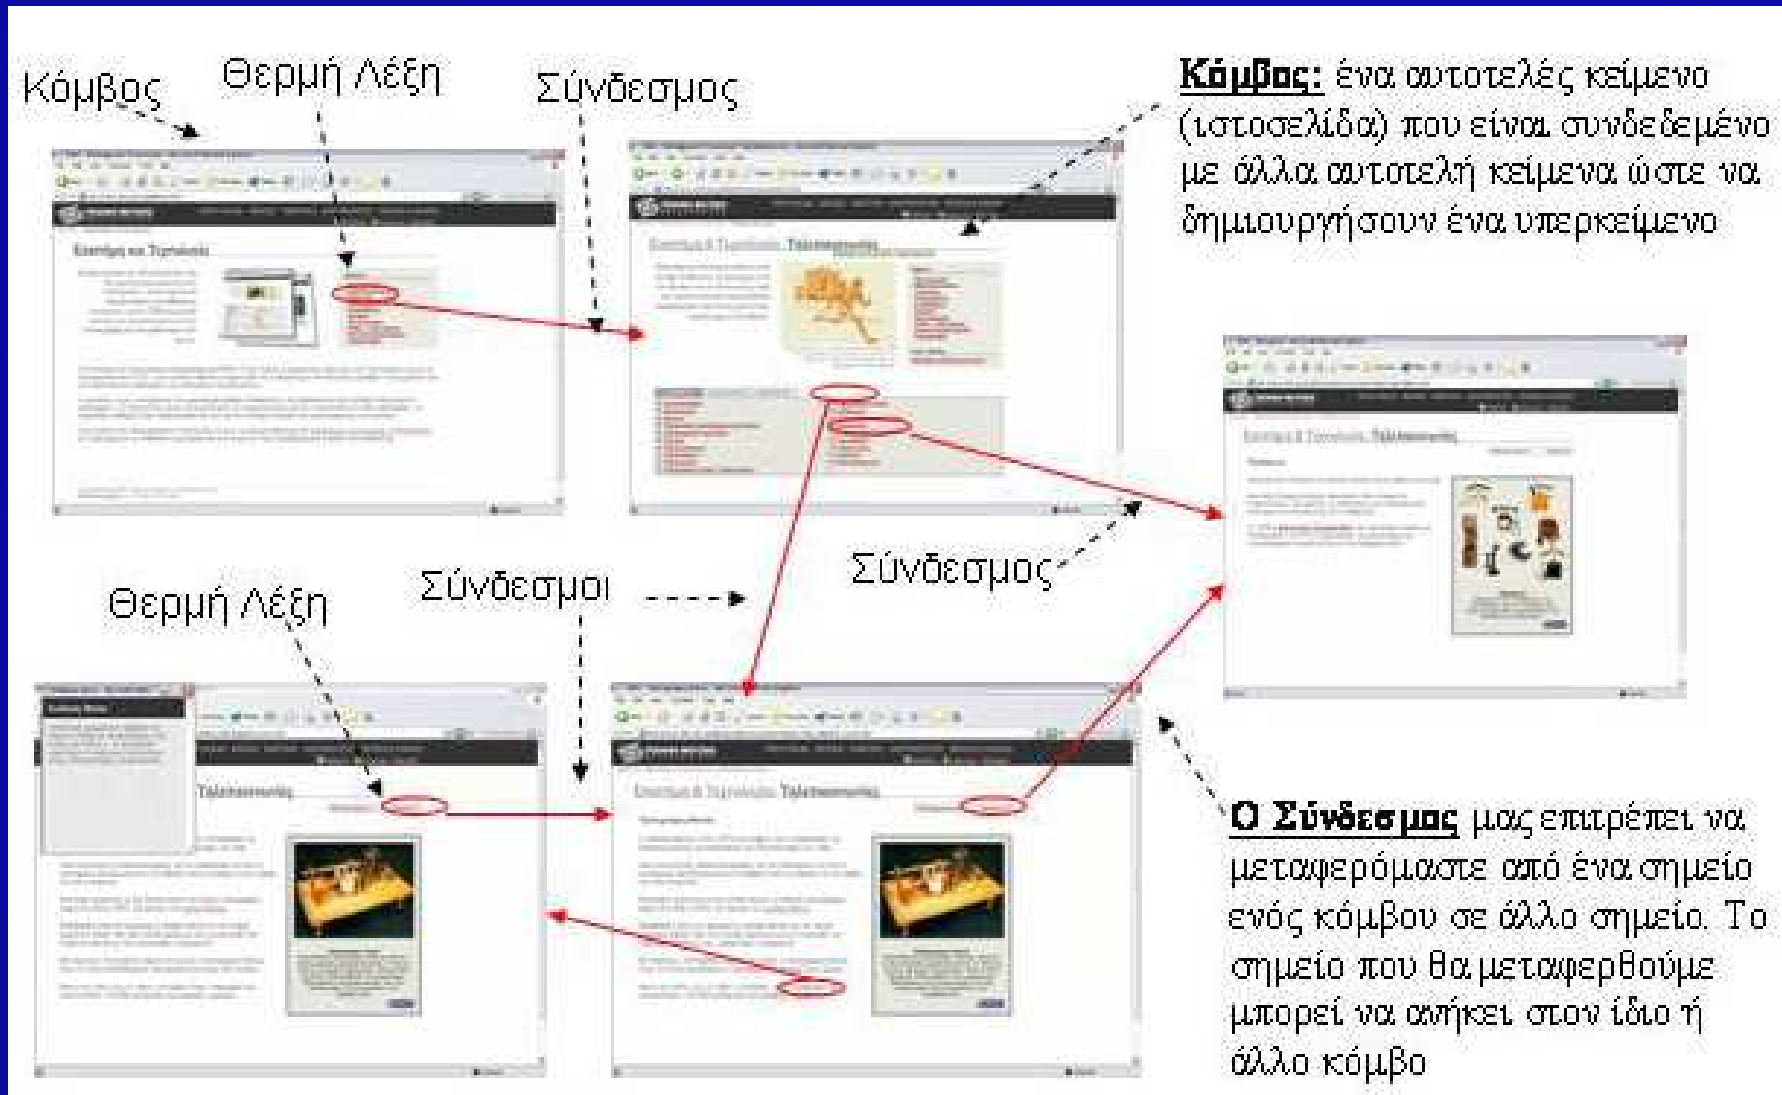

**URL** (Uniform Resource Locator – Ενιαίος Προσδιοριστής Πόρου)  
ή πολύ πιο απλά «**διεύθυνση web**»

**http://www.benaki.gr**

Σύνολο κανόνων στους οποίους υπακούει το λογισμικό πλοήγησης.

**World Wide Web:**  
Δηλώνει ότι πρόκειται για διεύθυνση στον Παγκόσμιο ιστό (προαιρετικό).

**Ονομασία τομέα (Domain Name)**  
Συνήθως έχει σχέση με το όνομα του ιδιοκτήτη του δικτυακού τόπου.

Κατάληξη που δηλώνει: την περιοχή που ανήκει η ιστοσελίδα. Π.χ.:

gr	Ελλάδα
it	Ιταλία
de	Γερμανία

ή τον τύπο της ιστοσελίδας. Π.χ.

## ΕΝΟΤΗΤΑ 4 - Κεφάλαιο 12: Ο Παγκόσμιος Ιστός - Εισαγωγή στην έννοια του Υπερκειμένου

**Λέξεις Κλειδιά:** Διαδίκτυο, Παγκόσμιος Ιστός (World Wide Web), ιστοσελίδα (Web page), δικτυακός τόπος (Web site), Διεύθυνση Ιστοσελίδας (URL), Λογισμικό Πλοήγησης ή Φυλλομετρητής (Browser), **Υπερκείμενο (Hypertext)**, **Σύνδεσμος (Link)**, **Κόμβος**, **Θερμή Λέξη**.